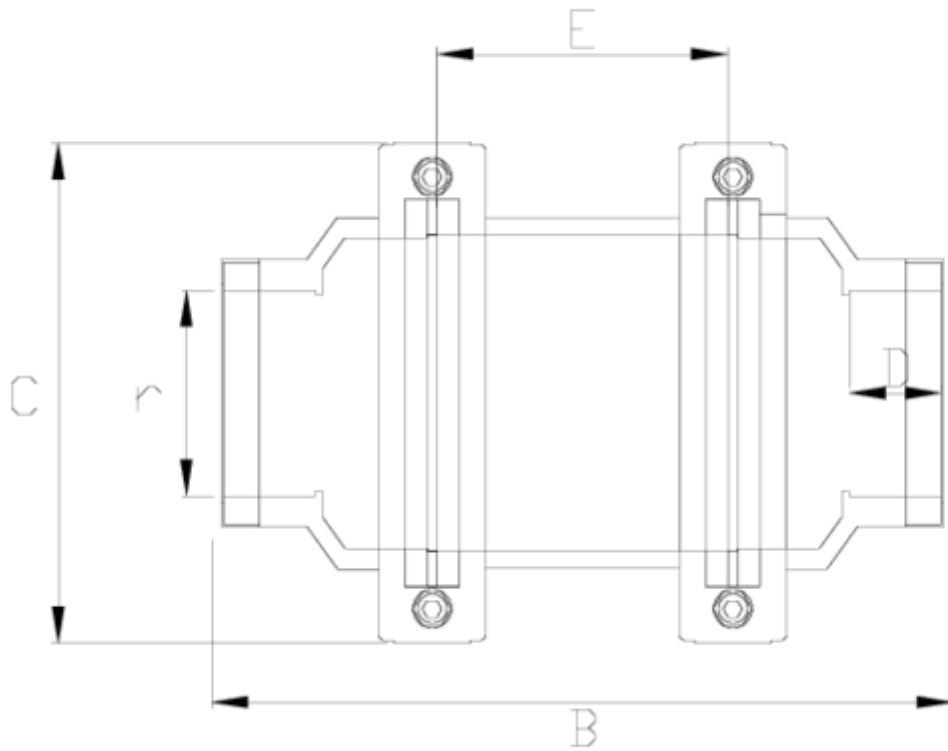

## Visor líquidos salida rosca fêmea ITEM 091

REFERÊNCIA	DESCRIÇÃO	Peso líquido	Volume (m <sup>3</sup> )	Peso bruto	Unidades por lote
1018026	VISOR LIQUIDOS SNS R/fêmea 2"	0,8217	0,03129	8,79	10
1018027	VISOR LIQUIDOS SNS R/fêmea 2 1/2"	2,9308	0,04717	12,365	4
1018028	VISOR LIQUIDOS SNS R/fêmea 3"	2,6	0,04879	10,98	4
1018029	VISOR LIQUIDOS SNS R/fêmea 4"	2,8	0,04117	12,08	4

## ITEM 091 | Visor líquidos salida rosca fêmea

CÓDIGO	r	PESO (g)	BRIDA	B	C	D	E	PN	ROSCA
18027	2 1/2"	2670	125	294	203	38	122	PN10	BSP
18028	3"	2600	125	294	203	34	122	PN10	BSP
18029	4"	2800	125	294	203	44	122	PN10	BSP