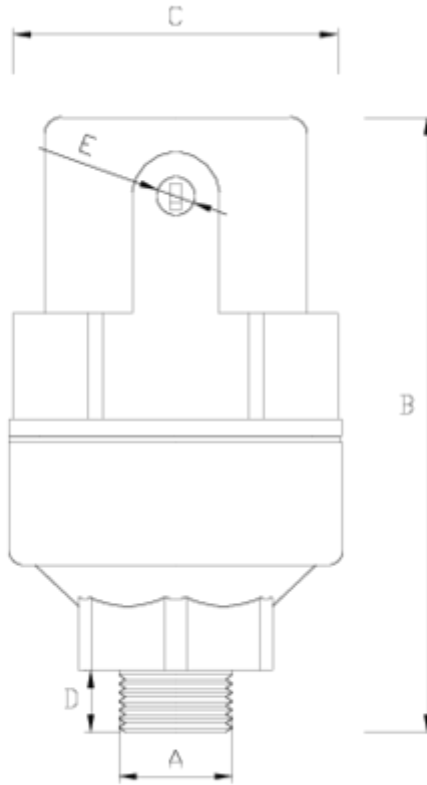

Ventosas Net®

Triple efecto (D1) PPFV

ITEM 310

| REFERÊNCIA | DESCRIÇÃO | Peso líquido | Volumen (m ³) | Peso bruto | Unidades por lote |
|------------|-----------------------------------|--------------|---------------------------|------------|-------------------|
| 1017043 | VENTOSA NET TRIPLE EFECTO 1" (PP) | 0,302115 | 0,02244 | 6,53 | 20 |

ITEM 310 | Triple efecto (D1) PPFV

| Código | f A | Peso (g) | B | C | D | E | Material | PN | TIPO ROSCA |
|--------|------|----------|-----|----|----|------|----------|------|------------|
| 17041 | 1/2" | 288 | 137 | 75 | 14 | 1/8" | PPFV | PN16 | BSP |
| 17042 | 3/4" | 292 | 139 | 75 | 16 | 1/8" | PPFV | PN16 | BSP |
| 17043 | 1" | 299 | 142 | 75 | 19 | 1/8" | PPFV | PN16 | BSP |
| 17541 | 1/2" | 300 | 137 | 75 | 14 | 1/8" | PA | PN25 | BSP |
| 17542 | 3/4" | 304 | 139 | 75 | 16 | 1/8" | PA | PN25 | BSP |
| 17543 | 1" | 312 | 142 | 75 | 19 | 1/8" | PA | PN25 | BSP |