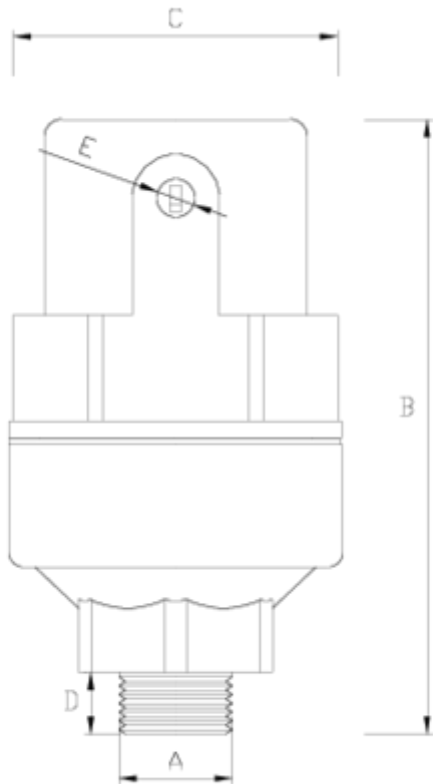

Ventosas Net®

Ventosa simple efecto. Base laton (S1) ITEM 309

REFERÊNCIA	DESCRIÇÃO	Peso líquido	Volumen (m ³)	Peso bruto	Unidades por lote
1017723	VENTOSA NET SIMPLE EFECTO B. LATON 1" (PA)	0,17	0,02244	3,94	20

ITEM 309 | Ventosa simples efecto. Base laton (S1)

Código	f A	Peso (g)	B	C	D	E	Material	PN	TIPO ROSCA
17323	1"	652	142	75	19	1/8"	PPFV	PN16	BSP
17723	1"	665	142	75	19	1/8"	PA	PN25	BSP

Documentação do Produto