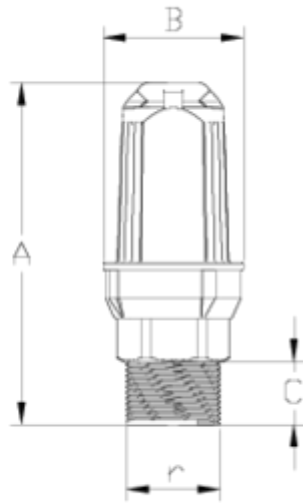

Ventosas Net®

Ventosa dupla efecto “Eco” NPT ITEM 916

REFERÊNCIA	DESCRIÇÃO	Peso líquido	Volumen (m ³)	Peso bruto	Unidades por lote
1017510	VENTOSA ECO Duplo EFECTO 3/4" (PA) NPT	0,089	0,01553	3,202	32
1017511	VENTOSA ECO Duplo EFECTO 1" (PA) NPT	0,098228	0,01553	3,47	32

ITEM 916 | Ventosa dupla efecto "Eco" NPT

Código	r	Peso (g)	A	B	C	Material	PN	TIPO ROSCA
17510	3/4"	99	120	50	19	PA	PN16	NPT
17511	1"	101	120	50	22	PA	PN16	NPT

Documentação do Produto

Certificados do Produto