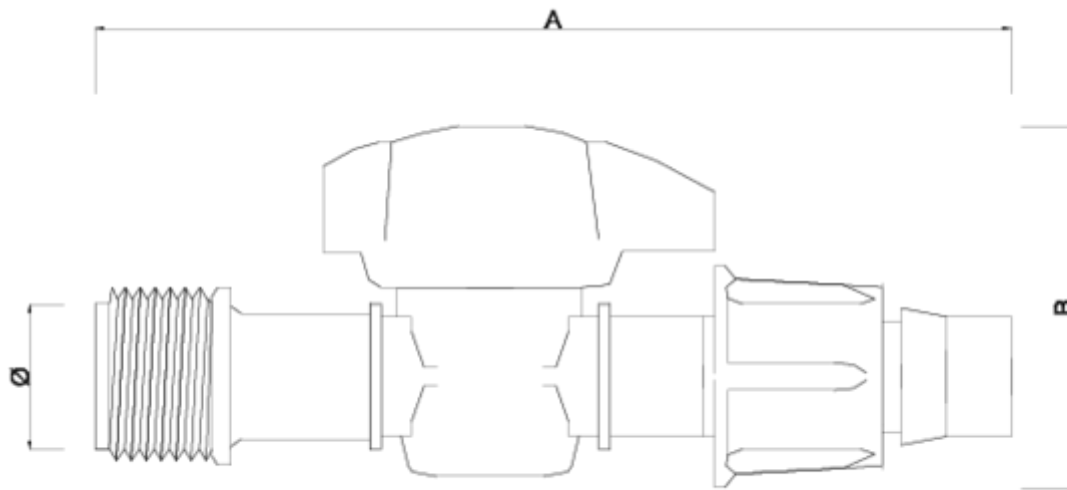

## Acessórios de microirrigação

# Valvula cinta RM

## ITEM 946

REFERÊNCIA	DESCRIÇÃO	Peso líquido	Volume (m <sup>3</sup> )	Peso bruto	Unidades por lote
1007127	VALVULA CINTA-ROSCA 16	0,028	0,04408	10,54	350

## ITEM 946 | Valvula cinta RM

Código	DIÁMETRO DEL TUBO	Peso (g)	A	B
07127	16	28.3	112	44