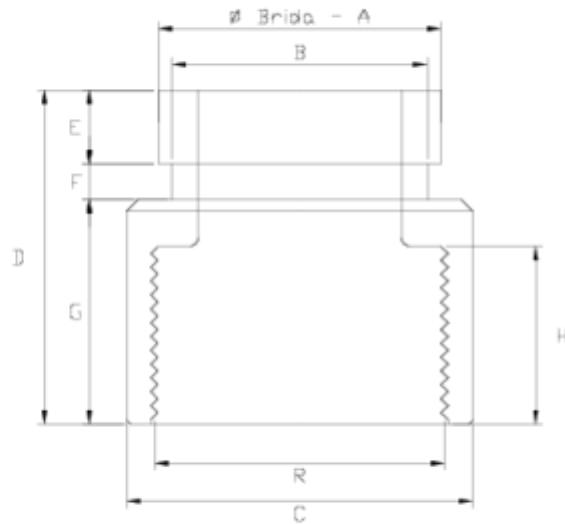

## ITEM 923

REFERÊNCIA	DESCRIÇÃO	Peso líquido	Volume (m <sup>3</sup> )	Peso bruto	Unidades por lote
110N207	União NETVITC R/fêmea 2" NPT	0	0,00891	0	20
110N209	União NETVITC R/fêmea 3" NPT	0,465	0,02457	9,69	20
110N210	União NETVITC R/fêmea 4" NPT	0,663	0,03129	7,203	10

## ITEM 923 | União Netvitc® salida r/h NPT

CÓDIGO	f BRIDA- A	R	PESO (g)	B	C	D	E	F	G	H	PN	MEDIDA
10n207	2"	2"	169	56	75	72	16	8	48	34	PN10	NPT
10n209	3"	3"	335	83	110	88	16	11	62	46	PN10	NPT
10n210	4"	4"	630	110	131	105	16	11	77	43	PN10	NPT