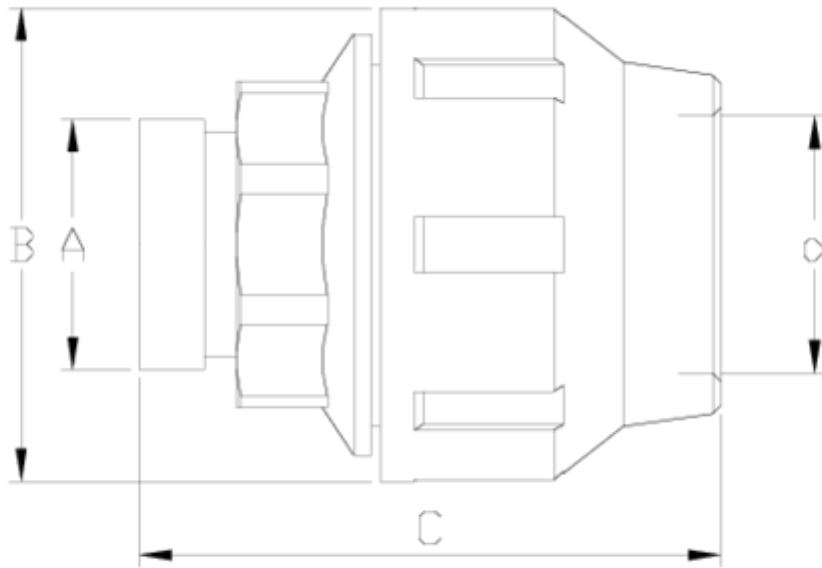

Acessórios de PP para polietileno

União Netvite[®] PP

ITEM 102

REFERÊNCIA	DESCRIÇÃO	Peso líquido	Volume (m ³)	Peso bruto	Unidades por lote
1012195	União NETVITC 63	0,443218	0,04460	13,14	28
1012197	União NETVITC 90	1,336	0,03129	7,264	5
1012198	União NETVITC 110	1,8369	0,02244	4,205	2

ITEM 102 | União Netvitc® PP

Código	d - A	Peso (g)	B	C	PN	MEDIDA
12195	63 - 2"	486	109	138	PN16	MÉTRICO
12197	90 - 3"	1336	159	186	PN10	MÉTRICO
12198	110 - 4"	1954	183	197	PN10	MÉTRICO

Documentación del Producto