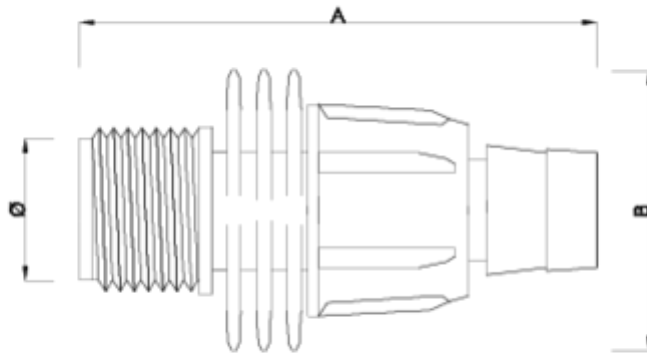

Acessórios de microirrigação

União cinta-RM

ITEM 941

REFERÊNCIA	DESCRIÇÃO	Peso líquido	Volume (m ³)	Peso bruto	Unidades por lote
1007114	União CINTA-RM 16	0,01	0,04408	8,55	800

ITEM 941 | União cinta-RM

Código	DIÁMETRO DEL TUBO	Peso (g)	A	B
07114	16-1/2"	9.5	65	36