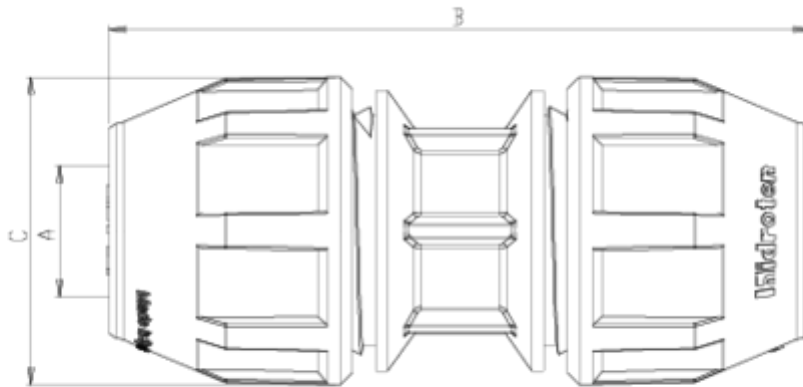

Acessórios de PP para polietileno

União bocas iguais multitubo

ITEM 990

REFERÊNCIA	DESCRIÇÃO	Peso líquido	Volume (m ³)	Peso bruto	Unidades por lote
1012513		0,1599	0,02022	7,7998	42
1012516		0,2181	0,02022	6,0844	24

ITEM 990 | União bocas iguais multitubo

Código	Æ MULTITUBO (A)	Peso (g)	B	C	PN	MEDIDA
12513	15/21	152	124	56	16	MÉTRICO
12516	21/27	222	140	64	16	MÉTRICO

Documentación del Producto

Certificados del Producto