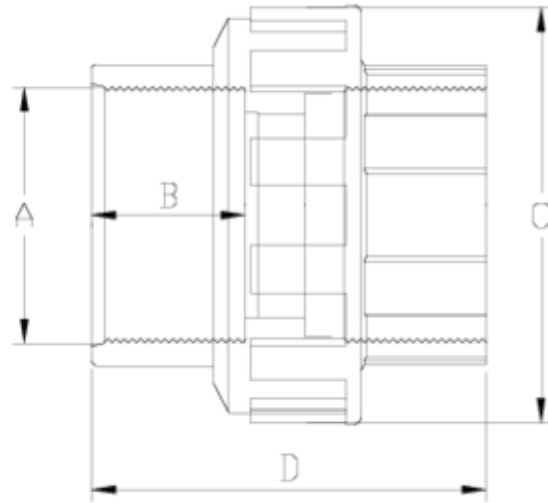

Acessórios de pressão PVC-U

União 3 peças r/h

ITEM 921

REFERÊNCIA	DESCRIÇÃO	Peso líquido	Volume (m ³)	Peso bruto	Unidades por lote
1002338	União 3 Peças R/fêmea 1"	0,09	0,00891	3,6	38
1002340	União 3 Peças R/fêmea 1 1/2"	0,218	0,03129	11,49	50
1002341	União 3 Peças R/fêmea 2"	0,353	0,04460	13,47	36

ITEM 921 | União 3 peças r/h

Código	r	Peso (g)	B	C	D	PN	ROSCA
02338	1"	89	22	62	58	PN10	BSP
02340	1 1/2"	251	31	80	84	PN10	BSP
02341	2"	368	38	98	100	PN10	BSP

Documentación del Producto

Certificados del Producto