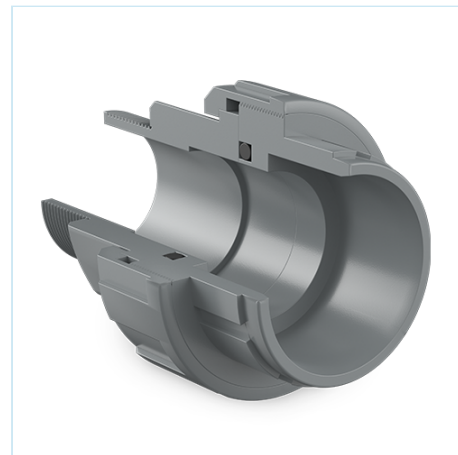

## Acessórios de pressão PVC-U

# União 3 peças mixto colar salida r/m ITEM 920

REFERÊNCIA	DESCRIÇÃO	Peso líquido	Volume (m <sup>3</sup> )	Peso bruto	Unidades por lote
1002358	União 3 Peças ENC-saída R/M 32-1"	0,114	0,00891	2,92	24
1002360	União 3 Peças ENC-saída R/M 50-1 1/2"	0,236	0,08677	16,78	60
1002361	União 3 Peças ENC-saída R/M 63-2"	0,3782	0,04460	9,77	24

## ITEM 920 | União 3 peças mixto colar salida r/m

Código	a-A	Peso (g)	B	b	C	D	PN	ROSCA
02358	1"-32	98	22	19	62	72	PN10	BSP
02360	1 1/2"-50	258	31	21	80	98	PN10	BSP
02361	2"-63	409	38	26	99	120	PN10	BSP