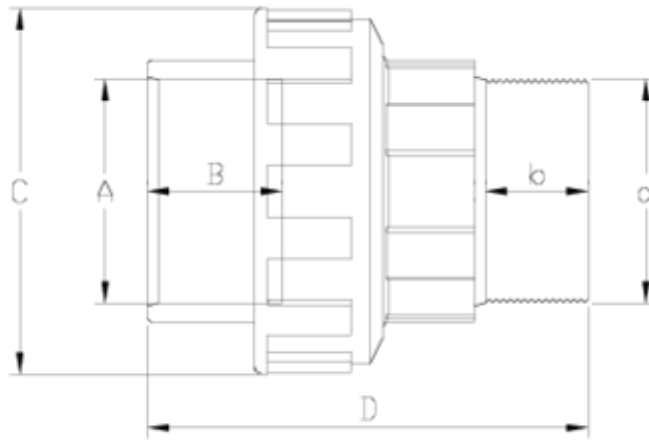

# União 3 peças mixto colar salida r/m ITEM 920

REFERÊNCIA	DESCRIÇÃO	Peso líquido	Volume (m <sup>3</sup> )	Peso bruto	Unidades por lote
1002358	União 3 Peças ENC-saída R/M 32-1"	0,114	0,00891	2,92	24
1002360	União 3 Peças ENC-saída R/M 50-1 1/2"	0,236	0,08677	16,78	60
1002361	União 3 Peças ENC-saída R/M 63-2"	0,3782	0,04460	9,77	24

## ITEM 920 | União 3 peças mixto colar salida r/m

Código	a-A	Peso (g)	B	b	C	D	PN	ROSCA
02358	1"-32	98	22	19	62	72	PN10	BSP
02360	1 1/2"-50	258	31	21	80	98	PN10	BSP
02361	2"-63	409	38	26	99	120	PN10	BSP