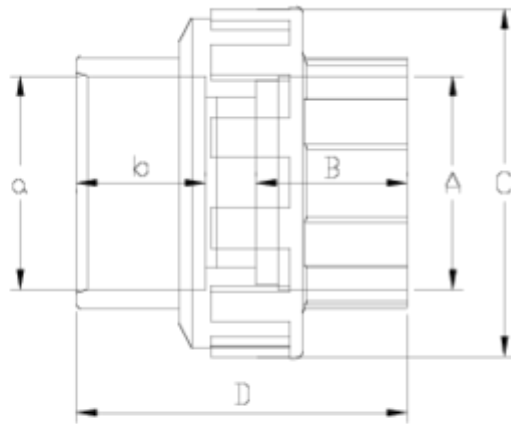

Acessórios de pressão PVC-U

União 3 peças BS-Métrico

ITEM 922

REFERÊNCIA	DESCRIÇÃO	Peso líquido	Volume (m ³)	Peso bruto	Unidades por lote
1001843	União 3 Peças ENCOLAR DIN-BS 32-1"	0,0849	0,00891	3,415	38
1001845	União 3 Peças ENCOLAR DIN-BS 50-1 1/2"	0,19434	0,03129	10,29	50
1001846	União 3 Peças ENCOLAR DIN-BS 63-2"	0,321833	0,04460	12,28	36

ITEM 922 | União 3 peças BS-Métrico

Código	A-a	Peso (g)	B	b	C	D	PN	MEDIDA
01843	1"-32	85	22	22	62	58	PN10	METRICO / BS
01845	1 1/2"-50	210	32	31	80	84	PN10	METRICO / BS
01846	2"-63	361	39	38	98	100	PN10	METRICO / BS