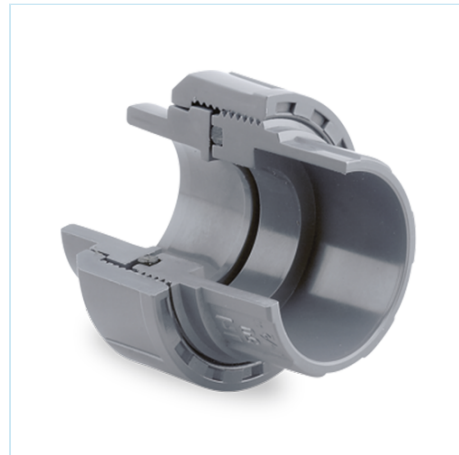

Acessórios de pressão PVC-U

União 3 peças BS-Métrico

ITEM 922

REFERÊNCIA	DESCRIÇÃO	Peso líquido	Volume (m ³)	Peso bruto	Unidades por lote
1001843	União 3 Peças ENCOLAR DIN-BS 32-1"	0,0849	0,00891	3,415	38
1001845	União 3 Peças ENCOLAR DIN-BS 50-1 1/2"	0,19434	0,03129	10,29	50
1001846	União 3 Peças ENCOLAR DIN-BS 63-2"	0,321833	0,04460	12,28	36

ITEM 922 | União 3 peças BS-Métrico

Código	A-a	Peso (g)	B	b	C	D	PN	MEDIDA
01843	1"-32	85	22	22	62	58	PN10	METRICO / BS
01845	1 1/2"-50	210	32	31	80	84	PN10	METRICO / BS
01846	2"-63	361	39	38	98	100	PN10	METRICO / BS