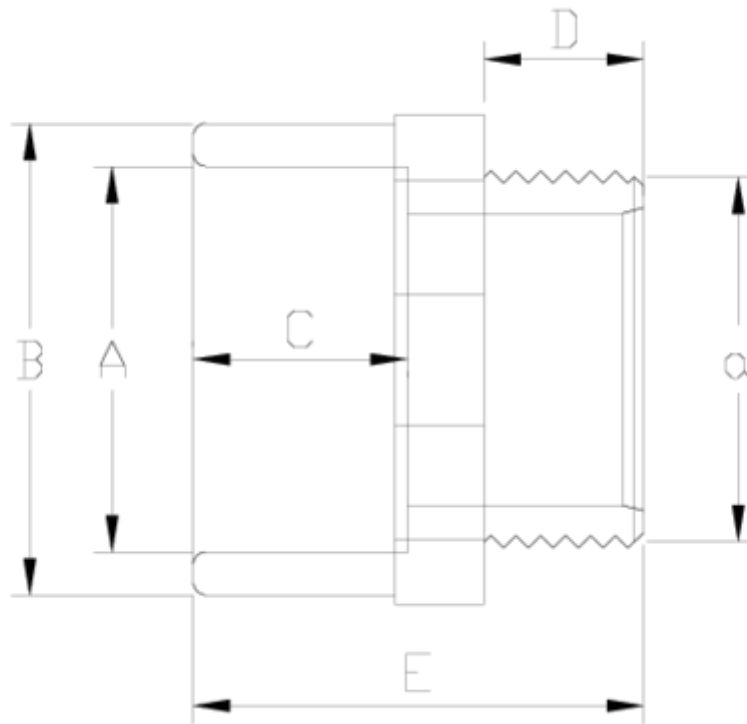

Acessórios de pressão PVC-U

Terminal rosca macho PVC blanco ITEM 052

REFERÊNCIA	DESCRIÇÃO	Peso líquido	Volume (m ³)	Peso bruto	Unidades por lote
1002250	TERMINAL R/MACHO 16-3/8" BLANCO	0,01	0,00473	1,5461	150
1002251	TERMINAL R/MACHO 20-1/2" BLANCO	0,014261	0,00473	1,555	100
1002555	TERMINAL R/MACHO 50-1 1/2" BLANCO	0,113288	0,02244	7,285	60
1002556	TERMINAL R/MACHO 63-2" BLANCO	0,073424	0,04717	7,25	90

ITEM 052 | Terminal rosca macho PVC blanco

Código	A-a	Peso (g)	B	C	D	E	PN	ROSCA
02250	16-3/8"	10	22	14	11	32	PN16	BSP
02251	20-1/2"	15	27	16	14	38	PN16	BSP
02255	50-1 1/2"	107	63	31	22	67	PN16	BSP
02256	63-2"	137	76	38	26	73	PN16	BSP