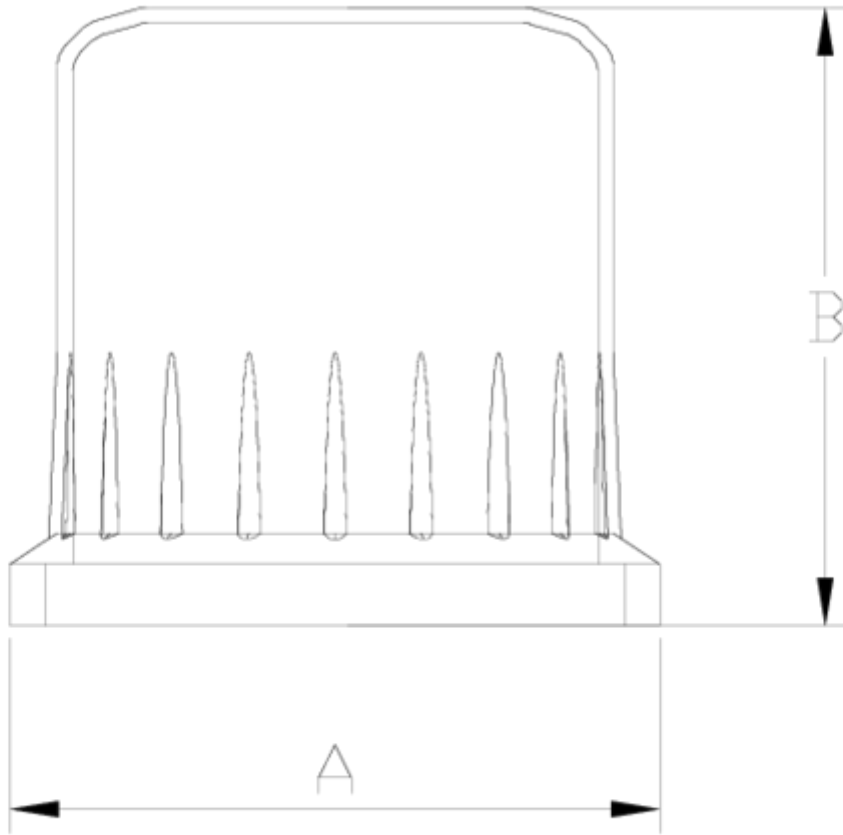

Válvulas borboleta

Tampão protector tornillo ITEM 770

REFERÊNCIA	DESCRIÇÃO	Peso líquido	Volume (m ³)	Peso bruto	Unidades por lote
1091300	Tampão PROTECTOR TORN. 16 ROJO	0,004466	0,00473	0,27	32
1091301	Tampão PROTECTOR TORN. 16 AZUL	0,004466	0,00473	0,27	32
1091302	Tampão PROTECTOR TORN. 16 NEGRO	0,003528	0,00473	0,24	32
1091303	Tampão PROTECTOR TORN. 16 VIOLETA	0,003684	0,00473	0,245	32
1091310	Tampão PROTECTOR TORN. 20 ROJO	0,003684	0,00473	0,245	32
1091311	Tampão PROTECTOR TORN. 20 AZUL	0,008997	0,00473	0,415	32
1091312	Tampão PROTECTOR TORN. 20 NEGRO	0,009247	0,00473	0,413	32
1091313	Tampão PROTECTOR TORN. 20 VIOLETA	0,007903	0,00473	0,38	32

ITEM 770 | Tampão protector tornillo

CÓDIGO	COLOR	PESO	MÉTRICA	A	B
91300	ROJO	6.2	16	40	36
91301	AZUL	6.2	16	40	36
91302	NEGRO	6.2	16	40	36
91303	VIOLETA	6.2	16	40	36
91310	ROJO	8.6	20	46	42
91311	AZUL	8.6	20	46	42
91312	NEGRO	8.6	20	46	42
91313	VIOLETA	8.6	20	46	42