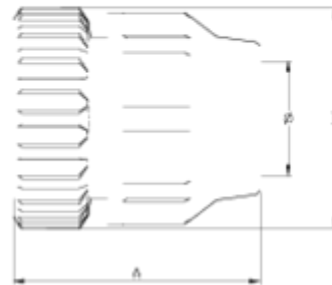

Recambios

Salida conexión

ITEM 963

REFERÊNCIA	DESCRIÇÃO	Peso líquido	Volume (m ³)	Peso bruto	Unidades por lote
111D793	saída accesorio de aperto rápido V.E. bidirecional 25	0,1173	0,01553	5,018	40
111D794	saída accesorio de aperto rápido V.E. bidirecional 32	0,17165	0,03129	10,872	60
111D795	saída accesorio de aperto rápido V.E. bidirecional 40	0,3149	0,03129	9,3902	28
111D796	saída accesorio de aperto rápido V.E. bidirecional 50	0,458607	0,04717	14,4	30
111D797	saída accesorio de aperto rápido V.E. bidirecional 63	0,8489	0,06149	21,294	24
111D839	saída accesorio de aperto rápido V.E. bidirecional 75	1,197	0,04717	12,6118	10
111D840	saída accesorio de aperto rápido V.E. bidirecional 90	2,198	0,03682	9,3412	4
111D849	saída accesorio de aperto rápido V.E. bidirecional 25 FPM	0,119	0,01553	5,0867	40
111D850	saída accesorio de aperto rápido V.E. bidirecional 32 FPM	0,156	0,03129	9,933	60
111D851	saída accesorio de aperto rápido V.E. bidirecional 40 FPM	0,328536	0,03129	9,772	28
111D853	saída accesorio de aperto rápido V.E. bidirecional 50 FPM	0,426	0,03682	13,3292	30
111D854	saída accesorio de aperto rápido V.E. bidirecional 63 FPM	0,683	0,04717	17,04	24
111D856	saída accesorio de aperto rápido V.E. bidirecional 75 FPM	1,197	0,04717	12,6118	10
111D857	saída accesorio de aperto rápido V.E. bidirecional 90 FPM	2,198	0,03682	9,3412	4

ITEM 963 | Salida conexão

CÓDIGO	f	PESO (g)	DN	A	B	PN	MEDIDA
11841	20	70	15	52	78	16	MÉTRICO
11D793	25	119	20	59	78	16	MÉTRICO
11D794	32	156	25	70	90	16	MÉTRICO
11D795	40	304	32	84	100	16	MÉTRICO
11D796	50	426	40	99	115	16	MÉTRICO
11D797	63	683	50	121	144	16	MÉTRICO
11D839	75	1197	65	151	160	10	MÉTRICO
11D840	90	2198	80	175	190	10	MÉTRICO
11849	110	3285	100	210	235	10	MÉTRICO
11851	20	70	15	52	78	16	MÉTRICO