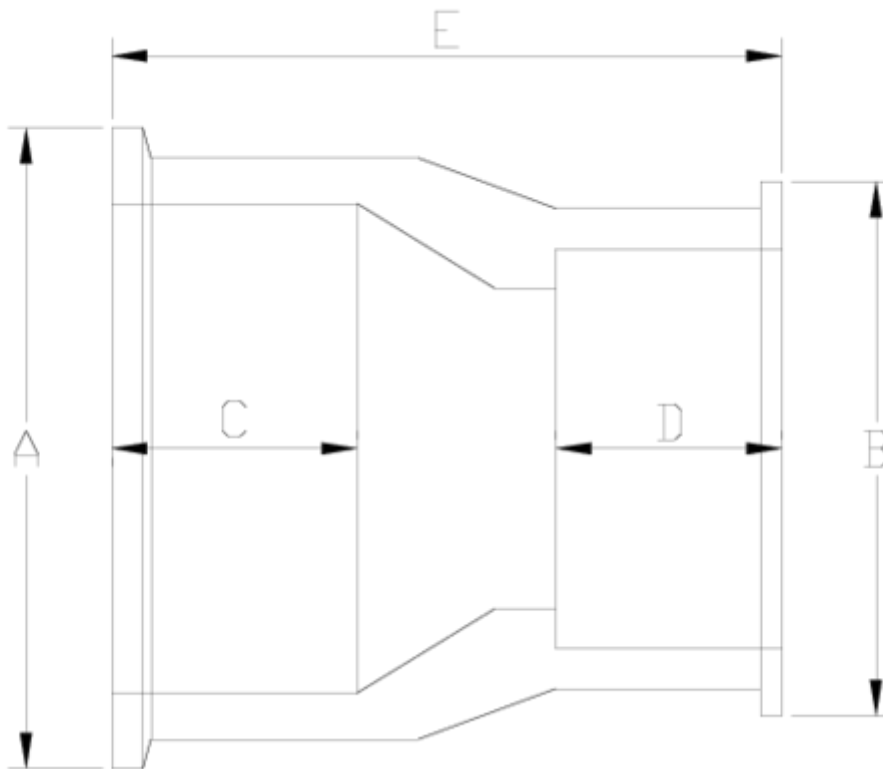

# Reducción cónica Netvitc System® PPFV ITEM 54N

REFERÊNCIA	DESCRIÇÃO	Peso líquido	Volume (m <sup>3</sup> )	Peso bruto	Unidades por lote
101N397	RED CONICA NET SYS 110-90 PP	0,5826	0,03682	5,21	8
101N398	RED CONICA NET SYS 125-90 PP	0,7156	0,03682	6,274	8
101N399	RED CONICA NET SYS 125-110 PP	0,77635	0,03682	6,76	8

## ITEM 54N | Reducción cónica Netvitc System® PPFV

CÓDIGO	Ø	BRIDA	A	B	C	D	E	PESO
1N397	110-90	110-90	144	121	151	58	148	396
1N398	125-90	125-90	159	121	163	60	159	497
1N399	125-110	125-110	159	144	172	61	169	640