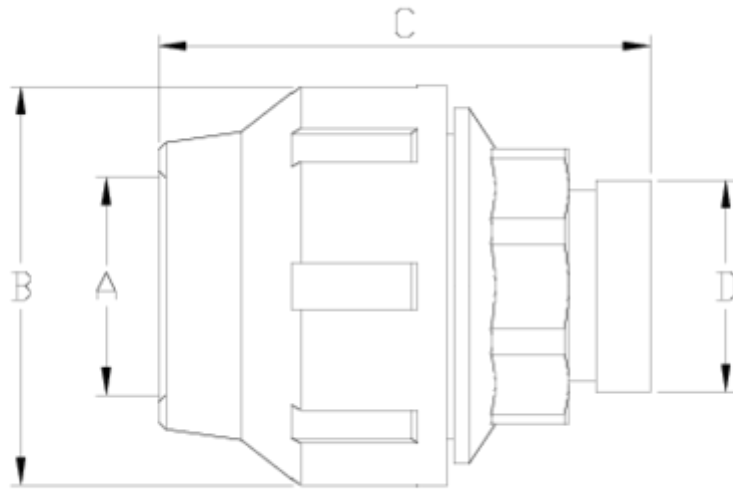

Tampão fijo ral 7037

Netvitc® coupling

ITEM 479

REFERÊNCIA	DESCRIÇÃO	Peso líquido	Volume (m ³)	Peso bruto	Unidades por lote
112E195	União NETVITC 63 GRIS	0,486	0,04460	14,438	28
112E197	União NETVITC 90 GRIS	1,336	0,03129	7,24	5
112E198	União NETVITC 110 GRIS	1,954	0,02244	4,448	2

ITEM 479 | Netvitc® coupling

Código	f tubo - D	Peso (g)	A	B	C	PN	MEDIDA
12E195	63 - 2"	486	64	109	138	PN16	MÉTRICO
12E197	90 - 3"	1336	92	159	186	PN10	MÉTRICO
12E198	110 - 4"	1954	112	183	197	PN10	MÉTRICO