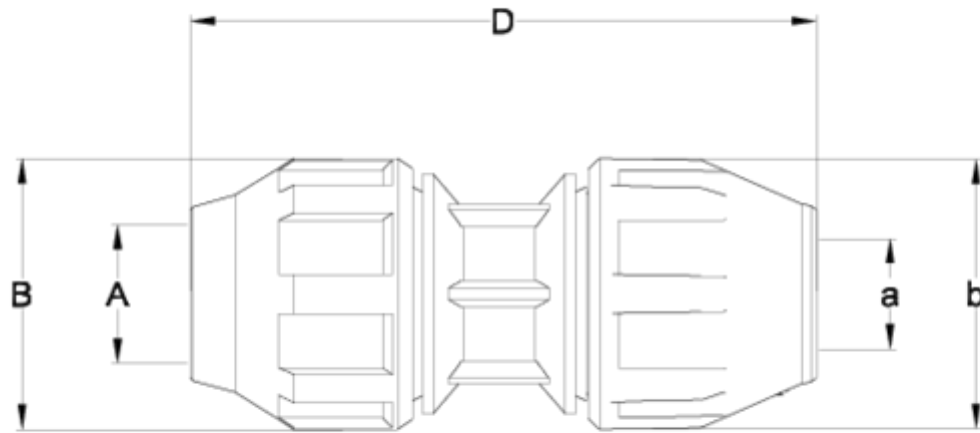

Tampão fixo ral 7037

Multi-pipe straight coupling ITEM 973

REFERÊNCIA	DESCRIÇÃO	Peso líquido	Volume (m ³)	Peso bruto	Unidades por lote
112E503	União M/acessorio de aperto rápido MULTITUBO 25-15-21 GRIS	0,147	0,02022	7,3757	42
112E506	União M/acessorio de aperto rápido MULTITUBO 32-21-27 GRIS	0	0,01553	0	24

ITEM 973 | Multi-pipe straight coupling

Code	Æ PE (A)	Æ MULTI-PIPE (a)	Weight (g)	B	b	D	PN	MEASUREMENT
12E503	25	15/21	152	55	55	108	16	METRIC
12E506	32	21/27	222	64	64	108	16	METRIC

Documentação do Produto