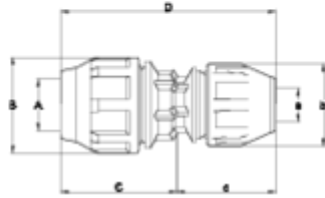

## ITEM 974

REFERÊNCIA	DESCRIÇÃO	Peso líquido	Volume (m <sup>3</sup> )	Peso bruto	Unidades por lote
112E504	União M/acessorio de aperto rápido UNIVERSAL 25-21-27 GRIS	0	0,02022	0	24
112E505	União M/acessorio de aperto rápido MULTITUBO 32-15-21 GRIS	0,2	0,01553	5,14158	24