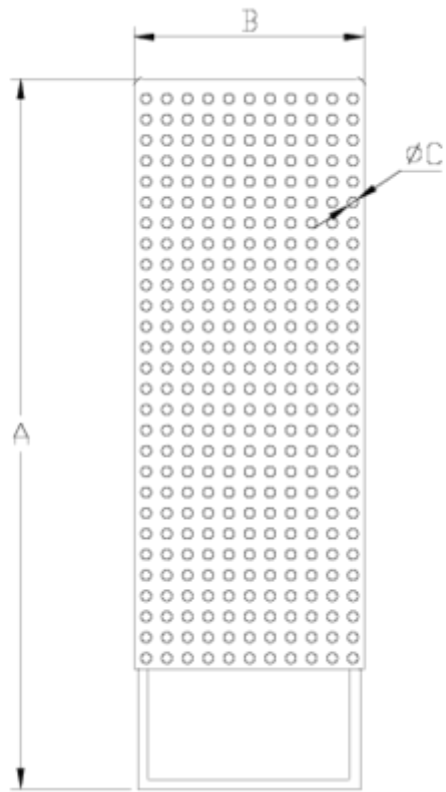

Filtros Netvitc System® malha cazapiedras ITEM 612

REFERÊNCIA	DESCRIÇÃO	Peso líquido	Volume (m ³)	Peso bruto	Unidades por lote
108N188	cesto CAZAPIEDRAS 90-5 mm	0,206575	0,01553	1,153	4
108N189	cesto CAZAPIEDRAS 110-5 mm	0,262	0,01553	0,683	1
108N190	cesto CAZAPIEDRAS 125-5 mm	0,23	0,00000	0,46	2
108N192	cesto CAZAPIEDRAS 160-5 mm	0,698	0,03100	1,7529	2
108N193	cesto CAZAPIEDRAS 200-5 mm	2,182	0,04460	2,876	2