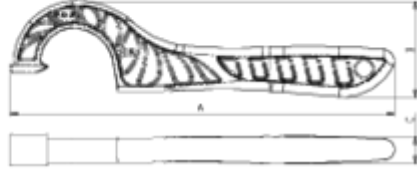

Acessórios de PP para polietileno

Llave gancho

ITEM 981

REFERÊNCIA	DESCRIÇÃO	Peso líquido	Volume (m ³)	Peso bruto	Unidades por lote
1012521	LLAVE GANCHO accesorio de aperto rápido 20-25-32	0,131	0,00891	1,5	24
1012522	LLAVE GANCHO accesorio de aperto rápido 40-50-63	0,219	0,01553	3,695	16
1012523	LLAVE GANCHO accesorio de aperto rápido 75-90-110	0,401	0,03648	5,375	12

ITEM 981 | Llave gancho

CÓDIGO	TAMAÑO	PESO (g)	A (cm)	B (cm)	C (cm)
12521	20-25-35	131	27	6.7	1.9
12522	40-50-63	219	36.7	11.6	2.2
12523	75-90-110	401	47.8	16	2.2

Documentación del Producto

Certificados del Producto