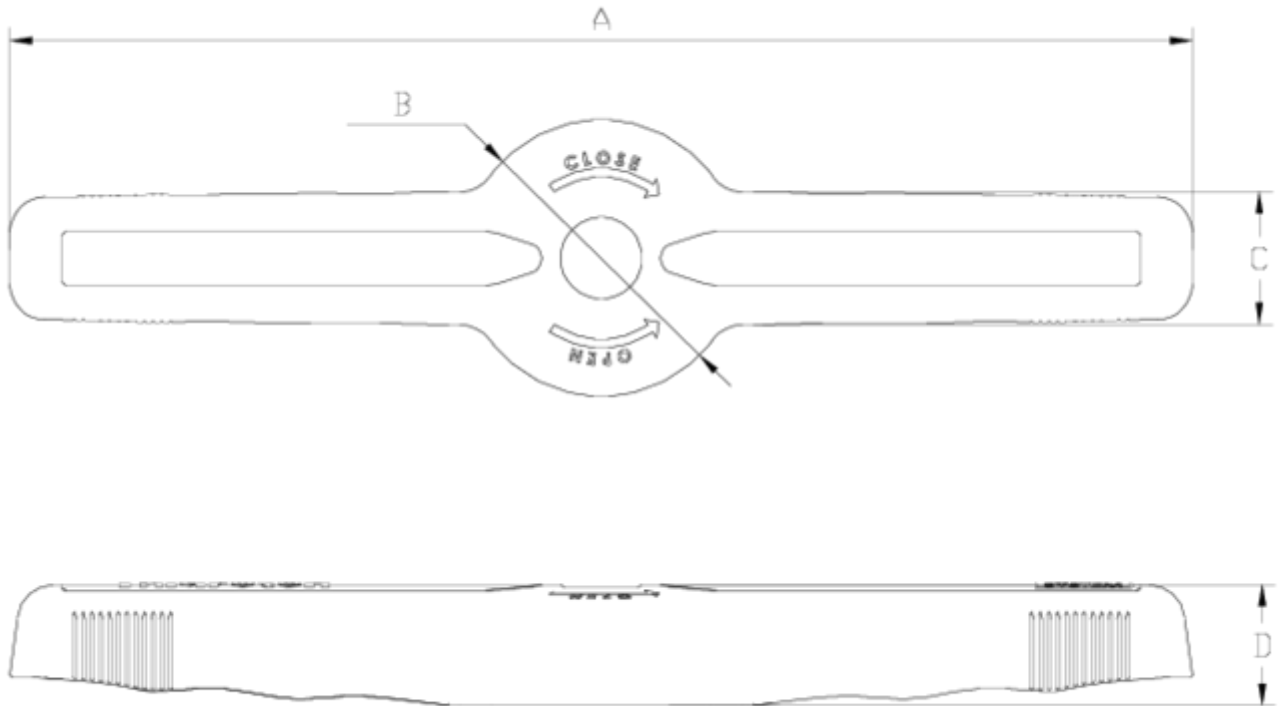

Filtros

Llave apertura cartucho

ITEM 892

REFERÊNCIA	DESCRIÇÃO	Peso líquido	Volumen (m ³)	Peso bruto	Unidades por lote
1008908	LLAVE APERTURA CARTUCHO FILTRO 2"-3"	0,108	0,00892	1,28	10

ITEM 892 | Llave apertura cartucho

CÓDIGO	PESO (g)	FILTRO	A	B	C	D
08908	195	2" - 3"	270	62	30	27

Documentação do Produto

Certificados do Produto

Certificados da Empresa