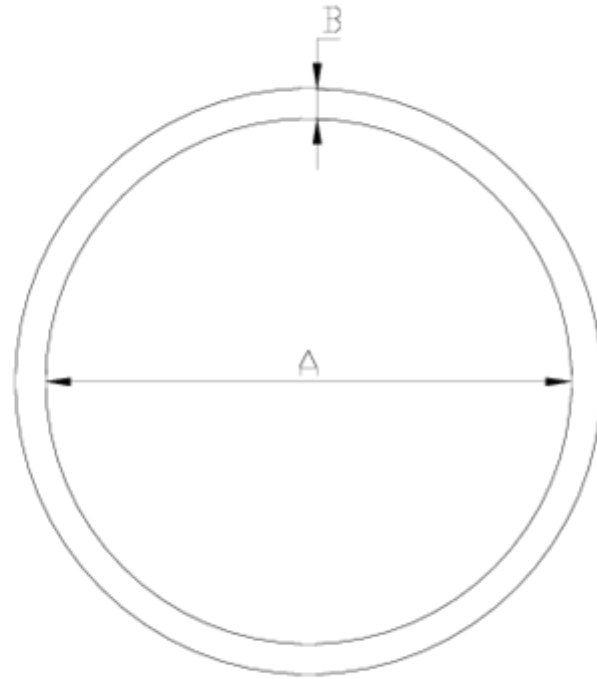

# Junta cierre manguito

## ITEM 824

REFERÊNCIA	DESCRIÇÃO	Peso líquido	Volume (m <sup>3</sup> )	Peso bruto	Unidades por lote
1098161	Junta de vedação MANGUITO 25	0,000731	0,00870	0,0731	100
1098166	Junta de vedação MANGUITO 90	0,005	0,00000	0,5	100
1098168	Junta de vedação MANGUITO DN113	0,0174	0,00000	0,1044	100

## ITEM 824 | Junta cierre manguito

Código	f válvula	A	B
98160	20	19	3
98161	25	25	3
98142	32	30	4
98143	40	42	4.5
98144	50	50	5
98145	63	59.3	5.7
98165	75	72.39	5.33
98166	90	88.27	5.33
98107	DN 100	116.84	6.99
98168	DN 113	150	6