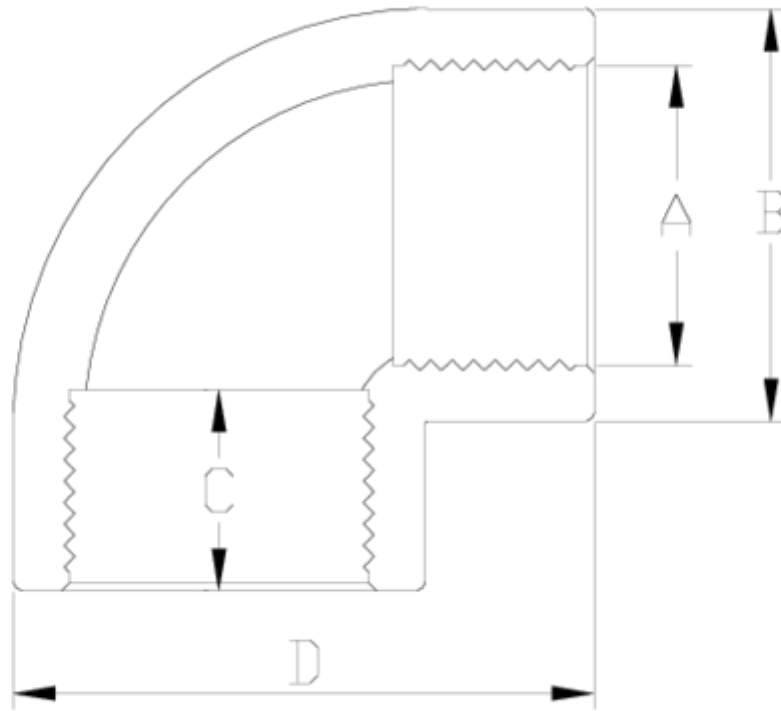

Acessórios de pressão PVC-U

Joelho 90° rosca fêmea-fêmea PVC branco ITEM 035

REFERÊNCIA	DESCRIÇÃO	Peso líquido	Volume (m ³)	Peso bruto	Unidades por lote
1002675	Joelho 90° ROSCA H-H 1 1/2"-1 1/2" BLANCO	0,178232	0,04717	18,465	100
1002676	Joelho 90° ROSCA H-H 2"-2" BLANCO	0,32	0,04717	16,76	50

ITEM 035 | Joelho 90° rosca fêmea-fêmea PVC blanco

Código	A	Peso (g)	B	C	D	PN	ROSCA
02675	1 1/2"	165	61	24	88	PN10	BSP
02676	2"	322	76	28	109	PN10	BSP

Documentación del Producto

Certificados del Producto