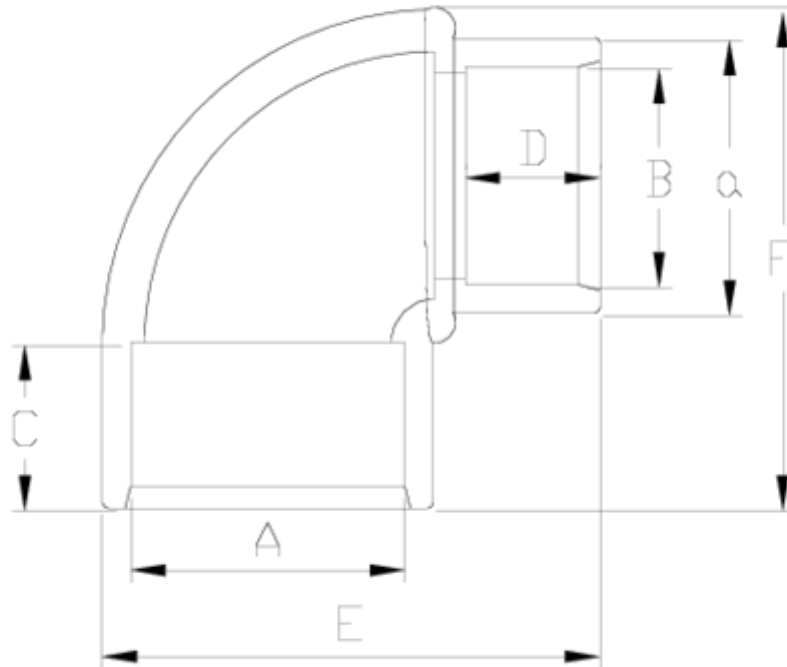

## Acessórios de pressão PVC-U

# Joelho 90° reduzido colar PVC blanco ITEM 032

REFERÊNCIA	DESCRIÇÃO	Peso líquido	Volume (m <sup>3</sup> )	Peso bruto	Unidades por lote
1001363	Joelho 90° ENCOLAR H/M 32x32x25 BLANCO	0,048	0,01553	2,6604	50
1001365	Joelho 90° ENCOLAR H/M 50x50x40 BLANCO	0,131832	0,04717	13,825	100
1001366	Joelho 90° ENCOLAR H/M 63x63x50 BLANCO	0,287894	0,04880	14,97	50

## ITEM 032 | Joelho 90° reduzido colar PVC branco

Código	AxaxB	Peso (g)	C	D	E	F	PN	MEDIDA
01363	32x32x25	48	22	19	59	56	PN16	MÉTRICO
01366	50x50x40	125	31	26	85	102	PN16	MÉTRICO
01365	63x63x50	274	38	31	109	122	PN16	MÉTRICO