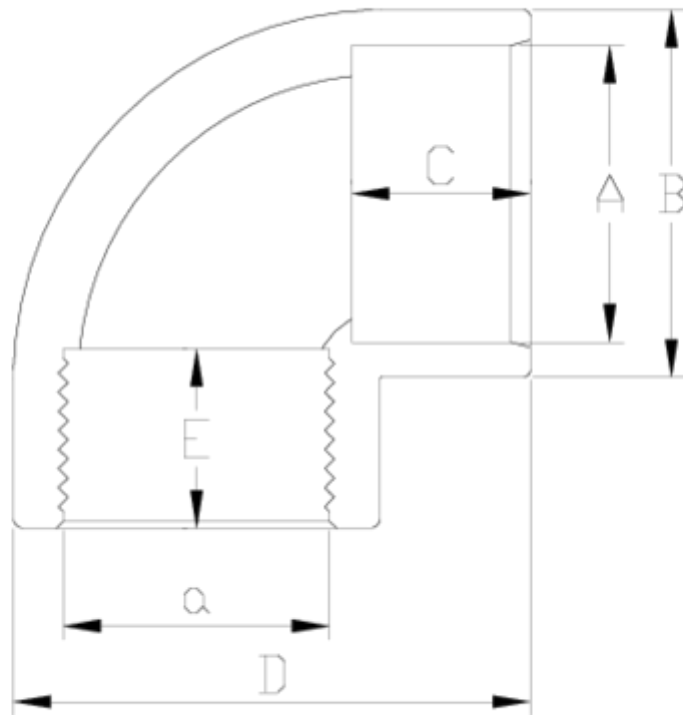

## Acessórios de pressão PVC-U

# Joelho 90° colar/roscas fêmea PVC branco ITEM 034

REFERÊNCIA	DESCRIÇÃO	Peso líquido	Volume (m <sup>3</sup> )	Peso bruto	Unidades por lote
1002645	Joelho 90° ENCOLAR-R/H 50-1 1/2" BLANCO	0,207	0,04879	16,335	100
1002646	Joelho 90° ENCOLAR-R/H 63-2" BLANCO	0,297464	0,04717	15,515	50

## ITEM 034 | Joelho 90° colar/rosca fêmea PVC branco

Código	A-a	Peso (g)	B	C	D	E	PN	ROSCA
02205	50-1 1/2"	145	61	31	88	24	PN10	BSP
02206	63-2"	275	75	38	109	28	PN10	BSP