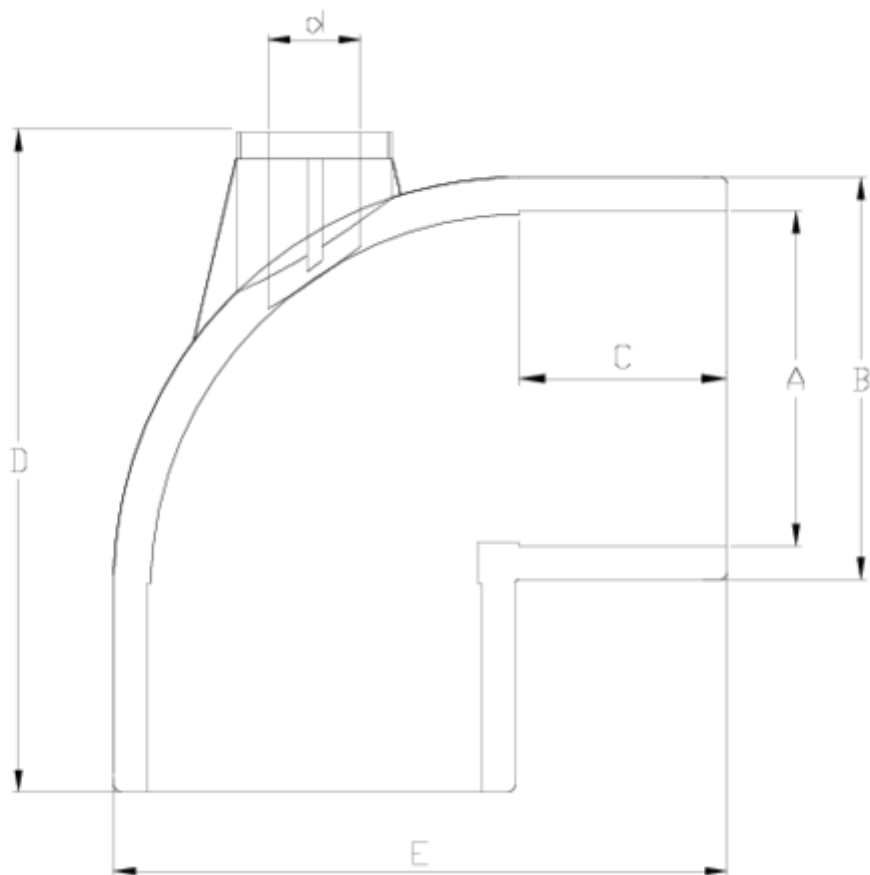

Acessórios de pressão PVC-U

Joelho 90° colar "Air"

ITEM 429

REFERÊNCIA	DESCRIÇÃO	Peso líquido	Volume (m ³)	Peso bruto	Unidades por lote
1001256	Joelho 90° ENCOLAR "AIR" saída R/H 50-1/2"	0,175243	0,02244	5,961	30
1001590	Joelho 90° ENCOLAR "AIR" saída R/H 50-3/4"	0,17091	0,02244	5,615	30
1001257	Joelho 90° ENCOLAR "AIR" saída R/H 63-1/2"	0,300462	0,03129	8,385	26
1001591	Joelho 90° ENCOLAR "AIR" saída R/H 63-3/4"	0,28	0,03129	8,035	26
1001258	Joelho 90° ENCOLAR "AIR" saída R/H 75-1/2"	0,5	0,04717	13,1418	25
1001592	Joelho 90° ENCOLAR "AIR" saída R/H 75-3/4"	0,491728	0,04717	12,935	25
1001259	Joelho 90° ENCOLAR "AIR" saída R/H 90-3/4"	0,8262	0,03129	8,923	10
1001260	Joelho 90° ENCOLAR "AIR" saída R/H 90-1"	0,762	0,03129	8,259	10
1001261	Joelho 90° ENCOLAR "AIR" saída R/H 110-1"	1,31097	0,04880	13,685	10
1001262	Joelho 90° ENCOLAR "AIR" saída R/H 125-1"	1,9397	0,04717	12,28	6
1001263	Joelho 90° ENCOLAR "AIR" saída R/H 125-2"	1,747417	0,06149	11,6837	6
1001264		2,4475	0,06347	15,515	6
1001265		2,292	0,06347	14,582	6
1001267	Joelho 90° ENCOLAR "AIR" saída R/H 160-2"	3,319875	0,06150	14,2	4
1001268	Joelho 90° ENCOLAR "AIR" saída R/H 200-2"	4,95655	0,06347	10,7	2
1001593	Joelho 90° ENCOLAR "AIR" saída R/H 250-2"	9,83	0,06347	10,91	1
1001594	Joelho 90° ENCOLAR "AIR" saída R/H 250-3"	9,735	0,06347	10,5	1

ITEM 429 | Joelho 90° colar "Air"

Código	A	d	Peso (g)	B	C	D	E	PN	MEDIDA
01256	50	1/2"	148	61	31	100	88	PN16	MÉTRICO
01590	50	3/4"	146	61	31	100	88	PN16	MÉTRICO
01257	63	1/2"	235	76	38	120	109	PN16	MÉTRICO
01591	63	3/4"	233	76	38	120	109	PN16	MÉTRICO
01258	75	1/2"	455	90	44	140	130	PN16	MÉTRICO
01592	75	3/4"	452	90	44	140	130	PN16	MÉTRICO
01259	90	3/4"	812	108	51	175	151	PN16	MÉTRICO
01261	110	1"	1278	131	61	206	184	PN16	MÉTRICO
01262	125	1"	1645	143	63	234	210	PN16	MÉTRICO
01263	125	2"	1628	143	69	234	210	PN16	MÉTRICO