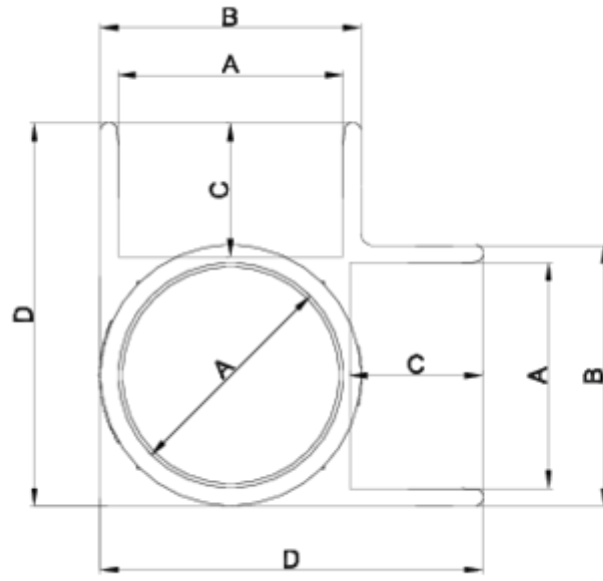

Acessórios de pressão PVC-U

Joelho 90° colar 3 vías

ITEM 950

REFERÊNCIA	DESCRIÇÃO	Peso líquido	Volume (m ³)	Peso bruto	Unidades por lote
1001316	Joelho 90° 3 VIAS PVC-U 50	0,164	0,03129	5,471	30
1001317	Joelho 90° 3 VIAS PVC-U 63	0,253	0,03682	5,6092	20