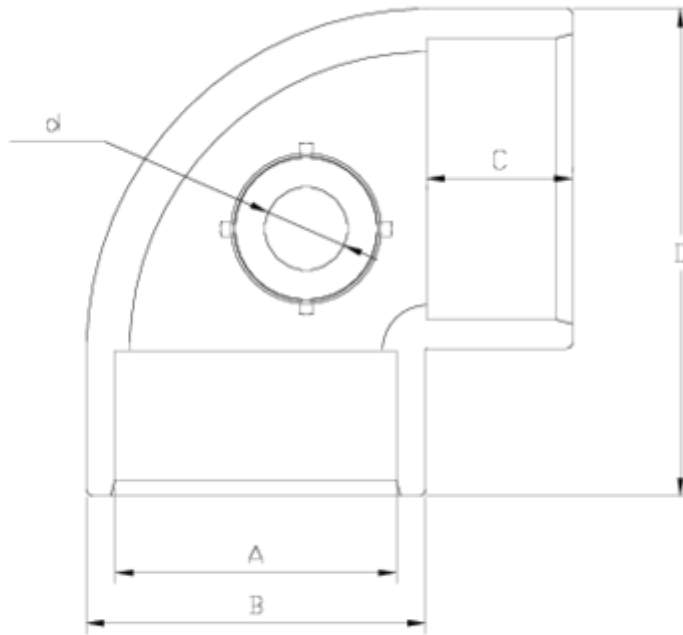

## Acessórios de pressão PVC-U

## ITEM 450

REFERÊNCIA	DESCRIÇÃO	Peso líquido	Volumen (m <sup>3</sup> )	Peso bruto	Unidades por lote
1001484	Joelho 90° ENCOLAR "AIR-L" 50-1/2" BLANCO	0,163733	0,03129	5,56	30
1001485	Joelho 90° ENCOLAR "AIR-L" 63-1/2" BLANCO	0,309233	0,03129	9,85	30

## ITEM 450 | Joelho 90° “Air L” blanco

Código	A	d	Peso (g)	B	C	D	PN	MEDIDA
01484	50	1/2"	148	61	31	88	PN16	MÉTRICO
01485	63	1/2"	235	76	38	109	PN16	MÉTRICO