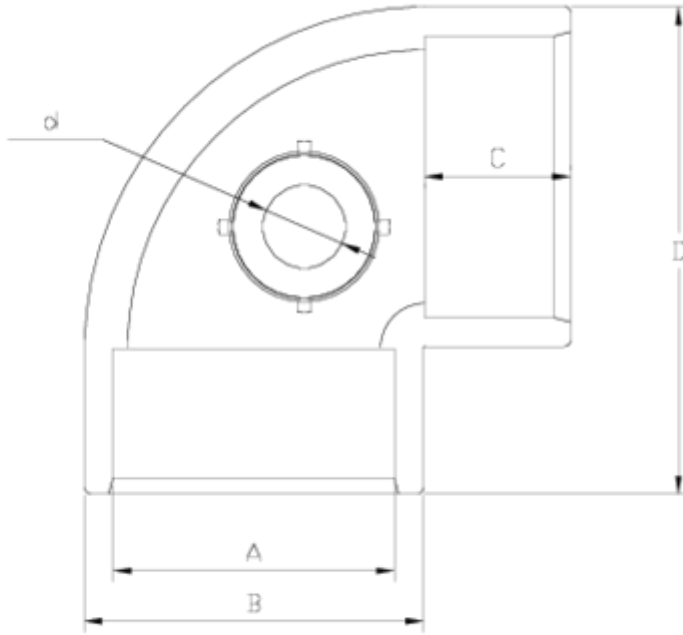

## Acessórios de pressão PVC-U

# Joelho 90 colar "Air L" salida colar blanco ITEM 628

REFERÊNCIA	DESCRIÇÃO	Peso líquido	Volume (m <sup>3</sup> )	Peso bruto	Unidades por lote
1001490	Joelho 90° ENCOLAR "AIR L" 50-20 BLANCO	0,1545	0,03129	5,195	30
1001491	Joelho 90° ENCOLAR "AIR L" 63-20 BLANCO	0,2954	0,03129	9,422	30

## ITEM 628 | Joelho 90 colar "Air L" salida colar blanco

Código	A	d	Peso (g)	B	C	D	PN	MEDIDA
01490	50	20	148	61	31	88	PN16	MÉTRICO
01491	63	20	235	76	38	109	PN16	MÉTRICO