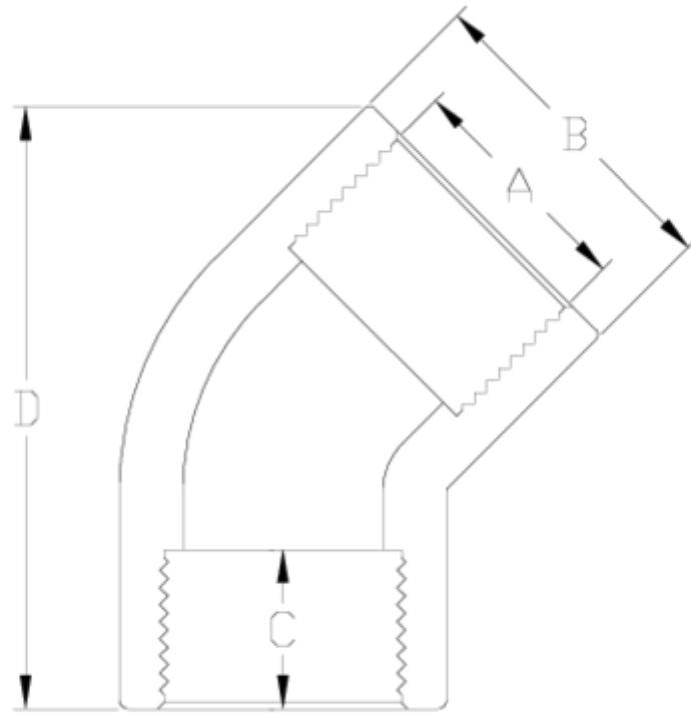

Acessórios de pressão PVC-U

Joelho 45° rosca fêmea-fêmea PVC branco ITEM 038

| REFERÊNCIA | DESCRIÇÃO | Peso líquido | Volume (m ³) | Peso bruto | Unidades por lote |
|------------|---|--------------|--------------------------|------------|-------------------|
| 1002685 | Joelho 45° ROSCA H-H 1 1/2"-1 1/2" BLANCO | 0,185 | 0,04717 | 21,11 | 110 |
| 1002686 | Joelho 45° ROSCA H-H 2"-2" BLANCO | 0,265 | 0,04717 | 15,335 | 55 |

ITEM 038 | Joelho 45° rosca fêmea-fêmea PVC blanco

| Código | A | Peso (g) | B | C | D | PN | ROSCA |
|--------|--------|----------|----|----|-----|------|-------|
| 02685 | 1 1/2" | 156 | 61 | 24 | 95 | PN10 | BSP |
| 02686 | 2" | 260 | 76 | 28 | 125 | PN11 | BSP |