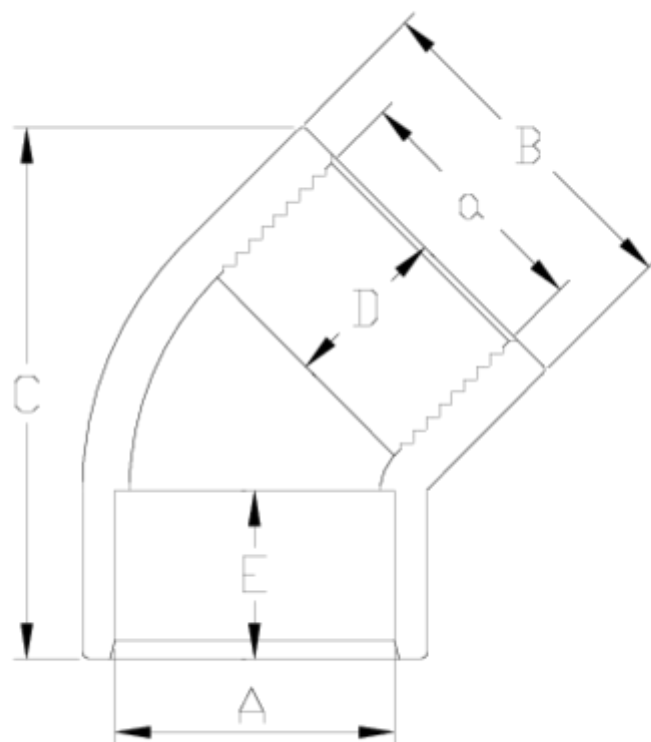

Acessórios de pressão PVC-U

Joelho 45° colar/roscas fêmea PVC branco ITEM 037

REFERÊNCIA	DESCRIÇÃO	Peso líquido	Volume (m ³)	Peso bruto	Unidades por lote
1002655	Joelho 45° ENCOLAR-R/H 50-1 1/2" BLANCO	0,19	0,04717	21,66	110
1002656	Joelho 45° ENCOLAR-R/H 63-2" BLANCO	0,35	0,04717	20,01	55

ITEM 037 | Joelho 45° colar/rosca fêmea PVC blanco

Código	A-a	Peso (g)	B	C	D	E	PN	ROSCA
02655	50-1 1/2"	131	61	95	31	24	PN10	BSP
02656	63-2"	234	75	125	38	28	PN10	BSP

Documentación del Producto

Certificados del Producto