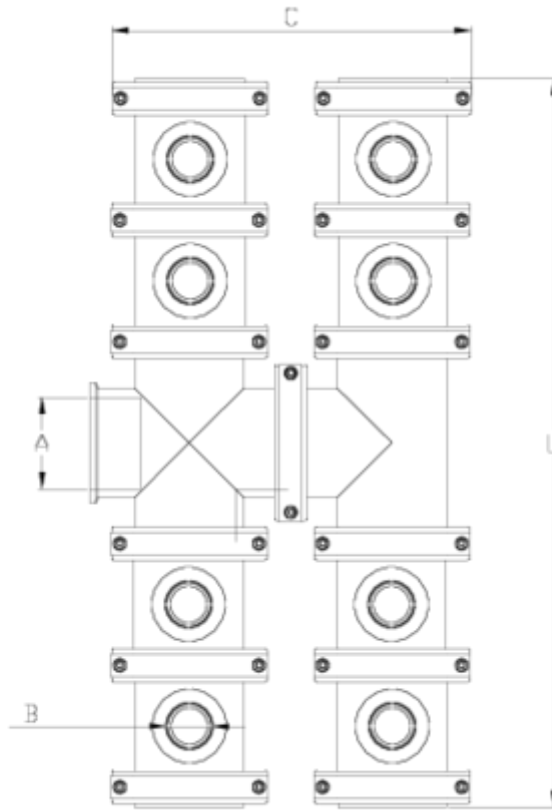

Hidrantes Netvitc System®

Hidrante dupla entrada central ITEM 616

REFERÊNCIA	DESCRIÇÃO	Peso líquido	Volume (m³)	Peso bruto	Unidades por lote
11NH128	HIDRANTE Duplo SNS ENT. CENTRAL 110-1"	11,892	0,00000	11,892	1
11NH129	HIDRANTE Duplo SNS ENT. CENTRAL 110-1 1/4"	12,012	0,00000	12,012	1
11NH130	HIDRANTE Duplo SNS ENT. CENTRAL 110-1 1/2"	12,27	0,00000	12,27	1
11NH131	HIDRANTE Duplo SNS ENT. CENTRAL 110-2"	9,824	0,00000	9,824	1

ITEM 616 | Hidrante dupla entrada central

Código	ENTRADA - A	SALIDA - B	SALIDAS	Peso (g)	C	L	PN	TIPO ROSCA
1NH108	110	1"	6	11870	442	739	PN10	BSP
1NH109	110	1 1/4"	6	11990	442	739	PN10	BSP
1NH110	110	1 1/2"	6	12248	442	739	PN10	BSP
1NH111	110	2"	4	10266	442	593	PN10	BSP