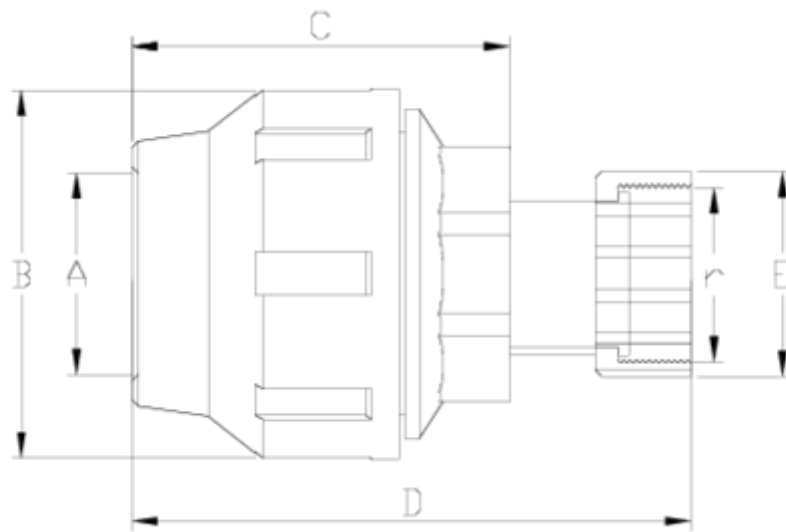

## Tampão fixo ral 7037

## ITEM 927

REFERÊNCIA	DESCRIÇÃO	Peso líquido	Volume (m <sup>3</sup> )	Peso bruto	Unidades por lote
112E481	União M/acessorio de aperto rápido TUERCA GIR. 25-3/4" GRIS	0	0,03129	0	60
112E482	União accesorio de aperto rápido TUERCA GIRA. 32-1" GRIS	0,117	0,03129	6,42	50

## ITEM 927 | Free nut conexão coupling

Code	Ø A-r	Weight (g)	B	C	D	E	PN	Thread
12E481	25 - 3/4"	87	55	61	105	38	PN16	BSP
12E482	32-1"	117	63	80	121	46	PN16	BSP