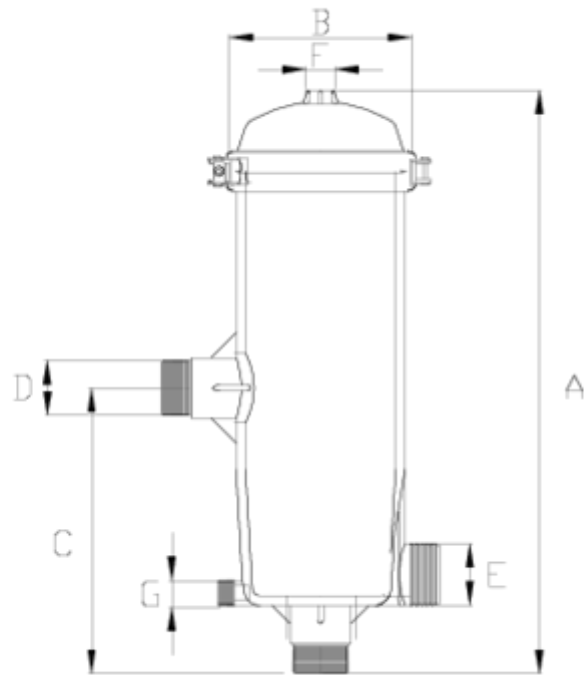

Filtros

Filtro salida roscada “BSP” SUPER ITEM 318

REFERÊNCIA	DESCRIÇÃO	Peso líquido	Volume (m ³)	Peso bruto	Unidades por lote
1008007	Filtro de discos SUPER S/R 2" 40m3 140MESH	6,7208	0,08678	14,995	2
1008017	Filtro de discos SUPER S/R 2" 40m3 120MESH	6,5008	0,08678	14,555	2

ITEM 318 | Filtro salida roscada "BSP" SUPER

Documentação do Produto

Certificados do Produto

Certificados da Empresa