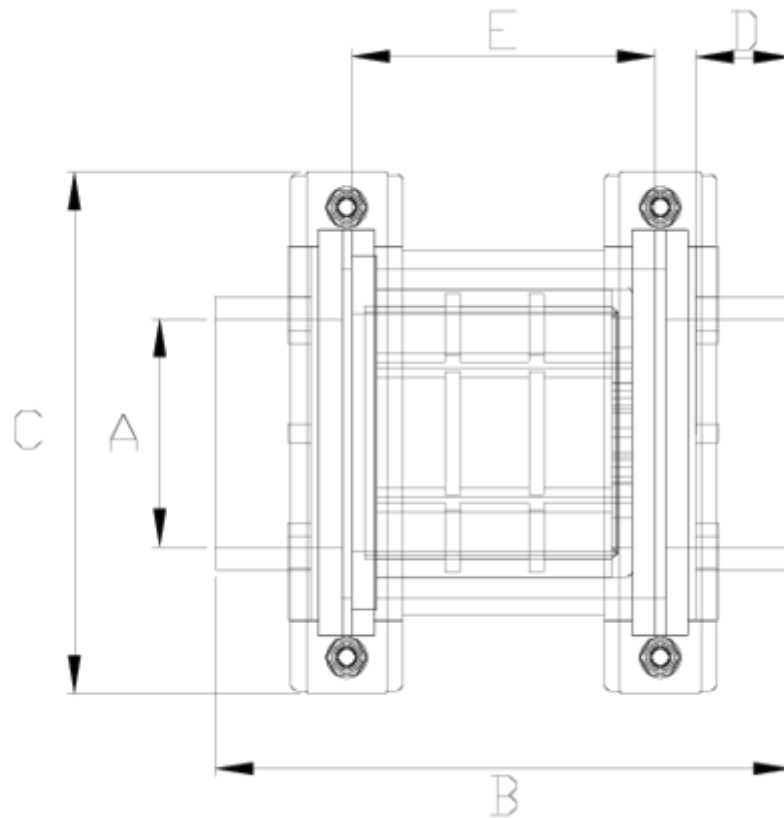

Filtros Netvitc System®

Filtro Netvitc System® s/enc.

ITEM 515

| REFERÊNCIA | DESCRIÇÃO | Peso líquido | Volumen (m ³) | Peso bruto | Unidades por lote |
|------------|--------------------------------------|--------------|---------------------------|------------|-------------------|
| 108N008 | FILTRO SNS VISOR malha S/ENCOLAR 90 | 2,99 | 0,04117 | 12,84 | 4 |
| 108N009 | FILTRO SNS VISOR malha S/ENCOLAR 110 | 3,1756 | 0,04117 | 13,343 | 4 |
| 108N010 | FILTRO SNS VISOR malha S/ENCOLAR 125 | 3,18 | 0,04117 | 13,6 | 2 |
| 108N011 | FILTRO SNS VISOR malha S/ENCOLAR 140 | 5,37 | 0,04836 | 11,58 | 2 |
| 108N012 | FILTRO SNS VISOR malha S/ENCOLAR 160 | 6,0944 | 0,04460 | 12,8828 | 2 |
| 108N013 | FILTRO SNS VISOR malha S/ENCOLAR 200 | 7,6181 | 0,06879 | 15,83 | 2 |

ITEM 515 | Filtro Netvitc System® s/enc.

| PESOS | CÓDIGO | f | BRIDA | A | B | C | D | E | MEDIDA |
|-------|--------|-----|-------|-----|-----|-----|-----|-----|---------|
| 2990 | 8N008 | 90 | 125 | 90 | 240 | 203 | 52 | 122 | MÉTRICO |
| 3120 | 8N009 | 110 | 125 | 110 | 256 | 203 | 62 | 122 | MÉTRICO |
| 3180 | 8N010 | 125 | 125 | 125 | 284 | 203 | 70 | 122 | MÉTRICO |
| 5370 | 8N011 | 140 | 160 | 140 | 297 | 251 | 75 | 137 | MÉTRICO |
| 5700 | 8N012 | 160 | 160 | 160 | 317 | 251 | 86 | 137 | MÉTRICO |
| 7650 | 8N013 | 200 | 160 | 200 | 437 | 251 | 107 | 137 | MÉTRICO |