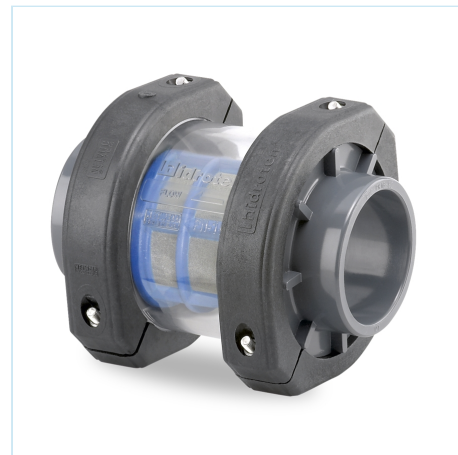

Filtros Netvitc System®

Filtro Netvitc System® s/enc.

ITEM 515

| REFERÊNCIA | DESCRIÇÃO | Peso líquido | Volumen (m ³) | Peso bruto | Unidades por lote |
|------------|--------------------------------------|--------------|---------------------------|------------|-------------------|
| 108N008 | FILTRO SNS VISOR malha S/ENCOLAR 90 | 2,99 | 0,04117 | 12,84 | 4 |
| 108N009 | FILTRO SNS VISOR malha S/ENCOLAR 110 | 3,1756 | 0,04117 | 13,343 | 4 |
| 108N010 | FILTRO SNS VISOR malha S/ENCOLAR 125 | 3,18 | 0,04117 | 13,6 | 2 |
| 108N011 | FILTRO SNS VISOR malha S/ENCOLAR 140 | 5,37 | 0,04836 | 11,58 | 2 |
| 108N012 | FILTRO SNS VISOR malha S/ENCOLAR 160 | 6,0944 | 0,04460 | 12,8828 | 2 |
| 108N013 | FILTRO SNS VISOR malha S/ENCOLAR 200 | 7,6181 | 0,06879 | 15,83 | 2 |

ITEM 515 | Filtro Netvitc System® s/enc.

| PESOS | CÓDIGO | f | BRIDA | A | B | C | D | E | MEDIDA |
|-------|--------|-----|-------|-----|-----|-----|-----|-----|---------|
| 2990 | 8N008 | 90 | 125 | 90 | 240 | 203 | 52 | 122 | MÉTRICO |
| 3120 | 8N009 | 110 | 125 | 110 | 256 | 203 | 62 | 122 | MÉTRICO |
| 3180 | 8N010 | 125 | 125 | 125 | 284 | 203 | 70 | 122 | MÉTRICO |
| 5370 | 8N011 | 140 | 160 | 140 | 297 | 251 | 75 | 137 | MÉTRICO |
| 5700 | 8N012 | 160 | 160 | 160 | 317 | 251 | 86 | 137 | MÉTRICO |
| 7650 | 8N013 | 200 | 160 | 200 | 437 | 251 | 107 | 137 | MÉTRICO |