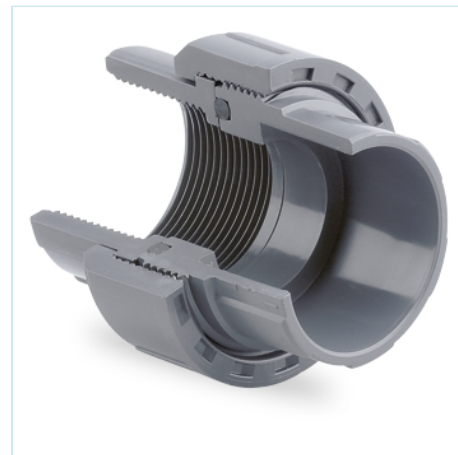

Acessórios de pressão PVC-U

Enl. 3 peças mixto colar, s/roscar fêmea PVC ITEM 028

REFERÊNCIA	DESCRIÇÃO	Peso líquido	Volume (m ³)	Peso bruto	Unidades por lote
1002112	União 3 Peças ENC-saída R/H 32-1"	0,089253	0,00891	3,579	38
1002114	União 3 Peças ENC-saída R/H 50-1 1/2"	0,20434	0,03129	10,79	50
1002119	União 3 Peças ENC-saída R/H 63-1 1/2"	0,3135	0,03129	11,88	36
1002120	União 3 Peças ENC-saída R/H 63-2"	0,329611	0,04460	12,56	36

ITEM 028 | Enl. 3 peças mixto colar, s/rosca r fêmea PVC

Código	a-A	Peso (g)	B	b	C	D	PN	MEDIDA
02114	50-1 1/2"	820	51	51	139	125	PN10	BSP
02119	63-1 1/2"	1261	61	61	163	146	PN10	BSP

Documentación del Producto