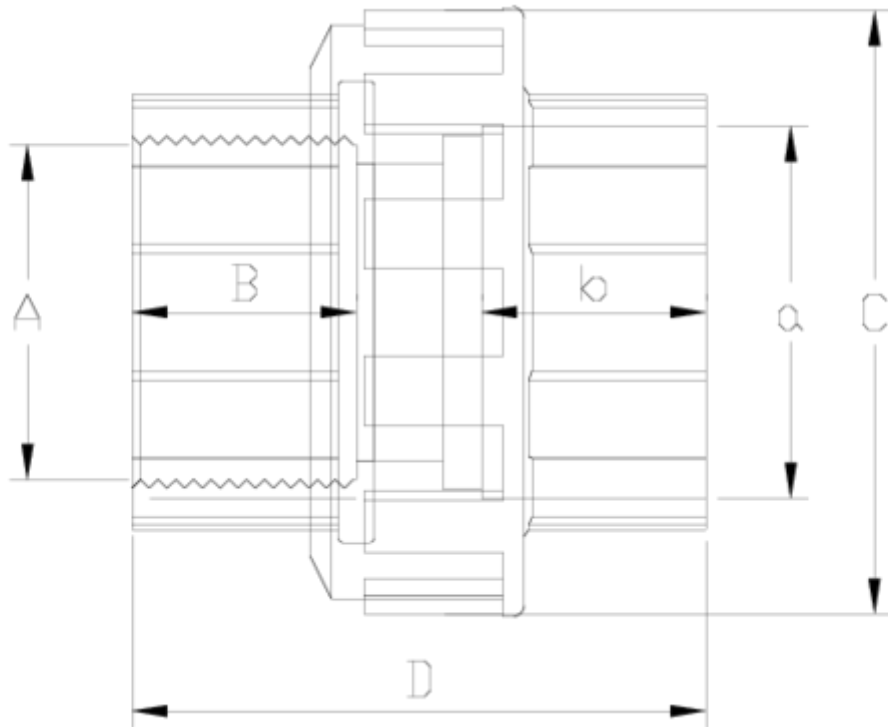

Acessórios de pressão PVC-U

Enl. 3 peças mixto colar, s/roscar fêmea PVC ITEM 028

REFERÊNCIA	DESCRIÇÃO	Peso líquido	Volume (m ³)	Peso bruto	Unidades por lote
1002112	União 3 Peças ENC-saída R/H 32-1"	0,089253	0,00891	3,579	38
1002114	União 3 Peças ENC-saída R/H 50-1 1/2"	0,20434	0,03129	10,79	50
1002119	União 3 Peças ENC-saída R/H 63-1 1/2"	0,3135	0,03129	11,88	36
1002120	União 3 Peças ENC-saída R/H 63-2"	0,329611	0,04460	12,56	36

ITEM 028 | Enl. 3 peças mixto colar, s/rosca r fêmea PVC

Código	a-A	Peso (g)	B	b	C	D	PN	MEDIDA
02114	50-1 1/2"	820	51	51	139	125	PN10	BSP
02119	63-1 1/2"	1261	61	61	163	146	PN10	BSP

Documentación del Producto