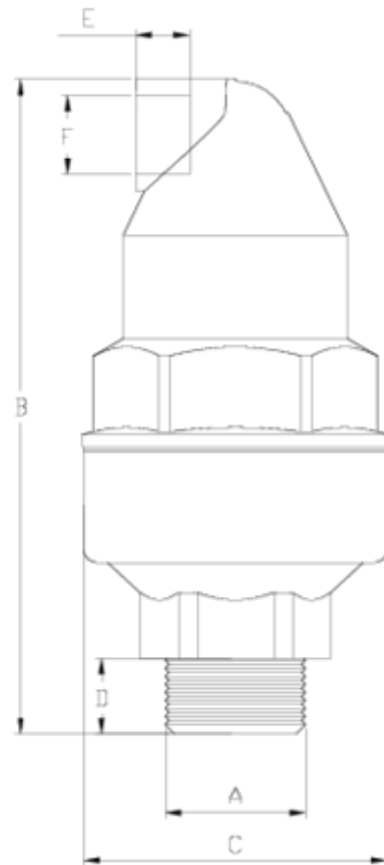

Ventosas Net®

Doble Efecto (C1) PPFV

ITEM 306

REFERÊNCIA	DESCRIÇÃO	Peso líquido	Volumen (m ³)	Peso bruto	Unidades por lote
1017003	VENTOSA NET Duplo EFECTO 1" (PP)	0,282865	0,02244	6,145	20

ITEM 306 | Doble Efecto (C1) PPFV

Código	f A	Peso (g)	B	C	D	E	F	Material	PN	TIPO ROSCA
17001	1/2"	256.5	158	75	14	15	1/2"	PPFV	PN16	BSP
17002	3/4"	260.1	160	75	16	15	1/2"	PPFV	PN16	BSP
17003	1"	265.5	163	75	19	15	1/2"	PPFV	PN16	BSP
17501	1/2"	281.2	158	75	14	15	1/2"	PA	PN25	BSP
17502	3/4"	285.95	160	75	16	15	1/2"	PA	PN25	BSP
17503	1"	291.65	163	75	19	15	1/2"	PA	PN25	BSP