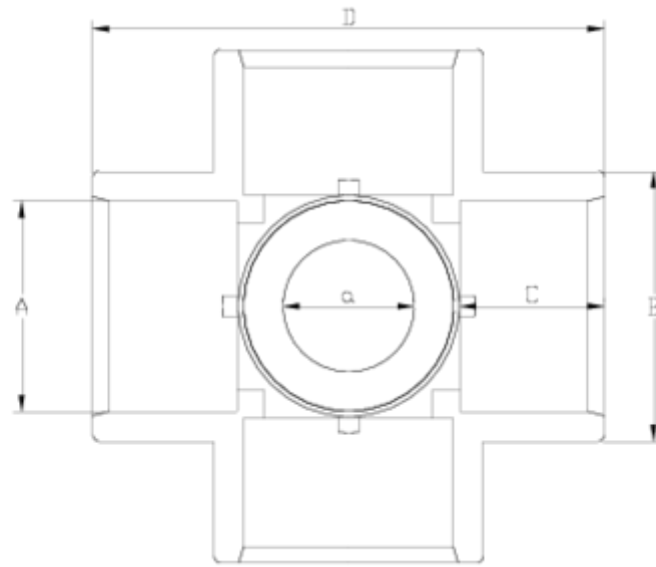

Acessórios de pressão PVC-U

Cruzeta 90° colar "Air" salida colar blanco ITEM 629

REFERÊNCIA	DESCRIÇÃO	Peso líquido	Volumen (m ³)	Peso bruto	Unidades por lote
1001566	Cruzeta 90° ENCOLAR "AIR" 20-20 BLANCO	0,051	0,00473	2,0861	40
1001571	Cruzeta 90° ENCOLAR "AIR" 50-20 BLANCO	0,31	0,06347	11,6094	35
1001572	Cruzeta 90° ENCOLAR "AIR" 50-25 BLANCO	0,324	0,06347	12,0994	35

ITEM 629 | Cruzeta 90° colar “Air” salida colar blanco

Código	A	Peso (g)	B	C	D	PN	MEDIDA
01566	20-20	51	27	16	56	PN16	MÉTRICO
01571	50-20	310	63	31	121	PN16	MÉTRICO
01572	50-25	324	63	31	121	PN16	MÉTRICO