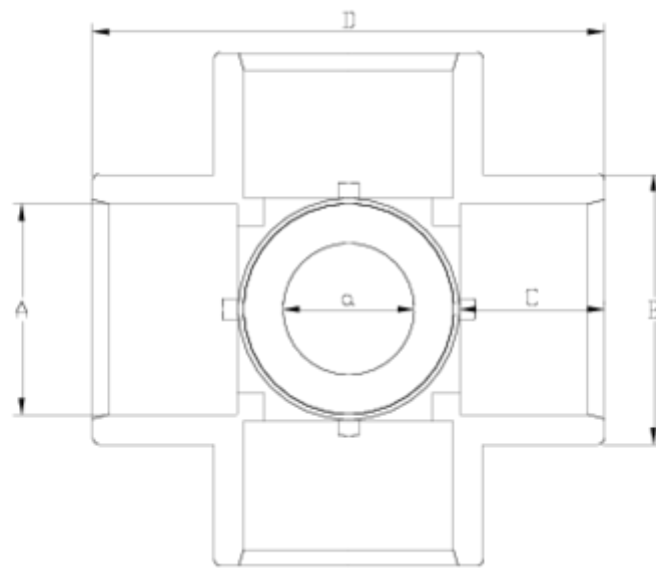

Acessórios de pressão PVC-U

Cruzeta 90° colar "Air" salida/ colar ITEM 625

REFERÊNCIA	DESCRIÇÃO	Peso líquido	Volumen (m ³)	Peso bruto	Unidades por lote
1001660	Cruzeta 90° "AIR" 20-20	0,045065	0,00892	1,99	40
1001661	Cruzeta 90° "AIR" 25-20	0,056708	0,01553	2,595	40
1001662	Cruzeta 90° "AIR" 32-20	0,093923	0,02244	3,775	35
1001665	Cruzeta 90° "AIR" 50-20	0,238231	0,06347	9,125	35
1001666	Cruzeta 90° "AIR" 50-25	0,22666	0,06347	8,72	35

ITEM 625 | Cruzeta 90° colar "Air" salida/ colar

Código	A	Peso (g)	B	C	D	PN	MEDIDA
01660	20-20	51	27	16	56	PN16	MÉTRICO
01661	25-20	92	33	19	66	PN16	MÉTRICO
01662	32-20	135	41	22	82	PN16	MÉTRICO
01665	50-20	310	63	31	121	PN16	MÉTRICO
01666	50-25	324	63	31	121	PN16	MÉTRICO