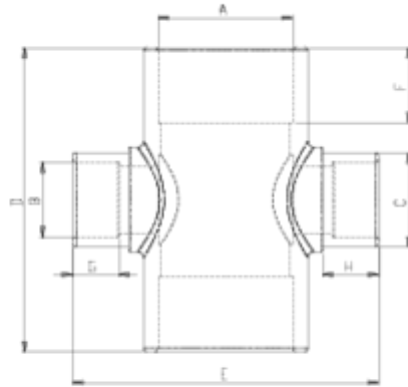

## Acessórios de pressão PVC-U

# Cruz reduzida

## ITEM 989

REFERÊNCIA	DESCRIÇÃO	Peso líquido	Volume (m <sup>3</sup> )	Peso bruto	Unidades por lote
1001656		1,105	0,03129	6,355	5

## ITEM 989 | Cruz reducida

Código	Peso (g)	A	B	C	D	E	F	G	H	PN
01656	1103	90	50	63	204	205	50	31	37	PN10