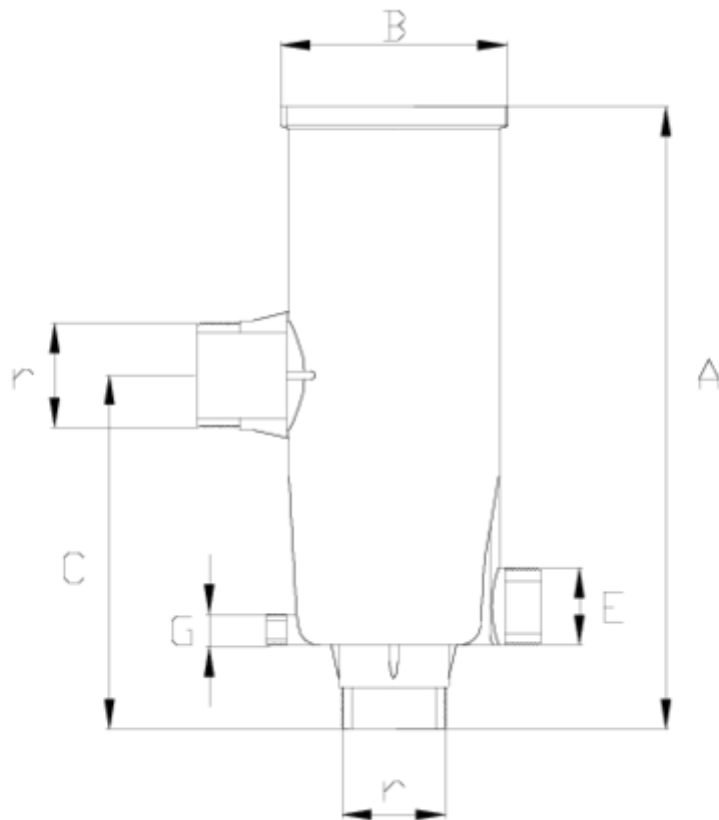

Filtros

Corpo filtro s/r BSP ITEM 701

REFERÊNCIA	DESCRIÇÃO	Peso líquido	Volume (m ³)	Peso bruto	Unidades por lote
1008935	Corpo Filtro de discos S/R 2" 20m3	2,422	0,08677	3,097	1
1008936	Corpo Filtro de discos S/R 3" 40m3	3,4551	0,03100	3,812	1
1008939	Corpo Filtro de discos SUPER S/R 2" 40m3	2,79	0,03100	2,79	1

ITEM 701 | Corpo filtro s/r BSP

Documentação do Produto

Certificados do Produto

Certificados da Empresa