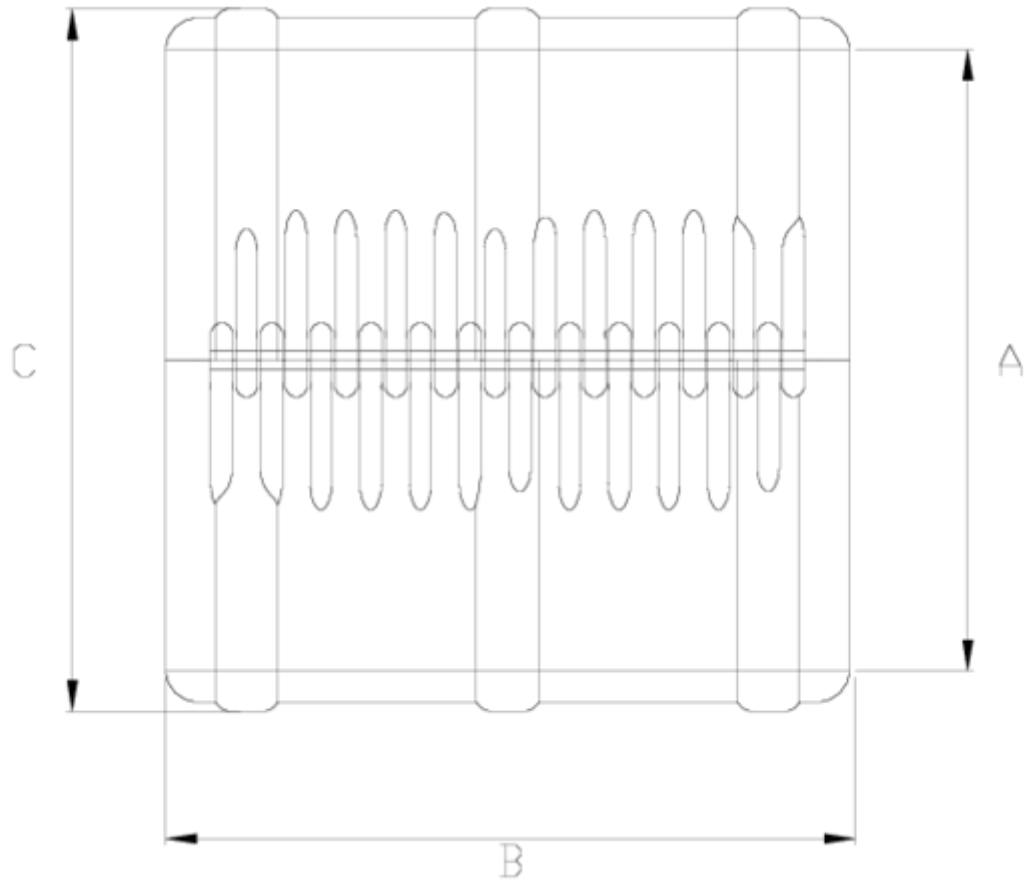

Colar de dobradiça PPFV

Corpo Collarim reparación

ITEM 141

REFERÊNCIA	DESCRIÇÃO	Peso líquido	Volume (m ³)	Peso bruto	Unidades por lote
1005050	Collarim com dobradiça REPARACION 225	2,67	0,04460	3,331	2
1005051	Collarim com dobradiça REPARACION 250	3,635	0,04836	7,94	2
1005052	Collarim com dobradiça REPARACION 315	6,8197	0,04880	7,395	1
1005053	Collarim com dobradiça REPARACION 200	2,484	0,04460	5,798	2
1005054	Collarim com dobradiça REPARACION 400	6,125	0,06347	6,925	1
1005055	Collarim com dobradiça REPARACION 160	3,11325	0,03648	6,98	2

ITEM 141 | Corpo Collarim reparación

CÓDIGO	f tubo	PESOS	A	B	C	PN	MEDIDA
05055	160	2535	160	225	186	PN6	MÉTRICO
05053	200	2484	200	227	226	PN6	MÉTRICO
05050	225	2717	225	225	250	PN6	MÉTRICO
05051	250	3096	250	239	276	PN6	MÉTRICO
05052	315	4398	315	250	344	PN6	MÉTRICO
05054	400	6125	400	282	430	PN6	MÉTRICO