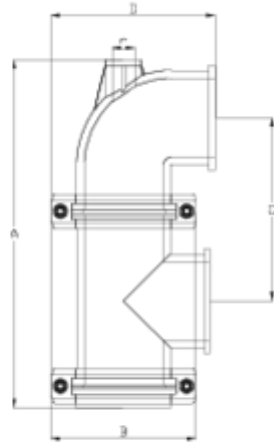

Filtros Netvitc System®

Corpo cazapiedras vertical ITEM 934

REFERÊNCIA	DESCRIÇÃO	Peso líquido	Volumen (m ³)	Peso bruto	Unidades por lote
108N941	Corpo FILTRO SNS CAZA. VERTICAL 90	2,6225	0,04460	5,975	2
108N942	Corpo FILTRO SNS CAZA. VERTICAL 110	4,486	0,06149	9,892	2

ITEM 934 | Corpo cazapiedras vertical

CÓDIGO	Ø	PESOS	Brida SNS	A	B	C	D	r	PN	MEDIDA
8N041	90	2624	90	397	164	210	188	3/4"	PN10	MÉTRICO
8N042	110	3707	110	456	188	245	211	1"	PN10	MÉTRICO

Documentação do Produto