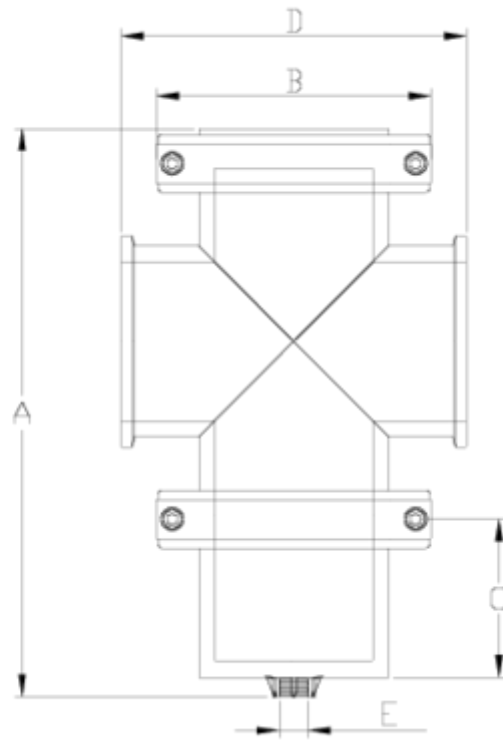

## ITEM 611

| REFERÊNCIA | DESCRIÇÃO             | Peso líquido | Volume (m <sup>3</sup> ) | Peso bruto | Unidades por lote |
|------------|-----------------------|--------------|--------------------------|------------|-------------------|
| 108N688    | Corpo CAZAPIEDRAS 90  | 3,726        | 0,04717                  | 8,48       | 2                 |
| 108N689    | Corpo CAZAPIEDRAS 110 | 3,885        | 0,04880                  | 8,3453     | 2                 |
| 108N690    | Corpo CAZAPIEDRAS 125 | 3,813        | 0,04460                  | 4,5429     | 1                 |
| 108N692    | Corpo CAZAPIEDRAS 160 | 6,515        | 0,02244                  | 7,055      | 1                 |
| 108N693    | Corpo CAZAPIEDRAS 200 | 11,28        | 0,06150                  | 10,434     | 1                 |