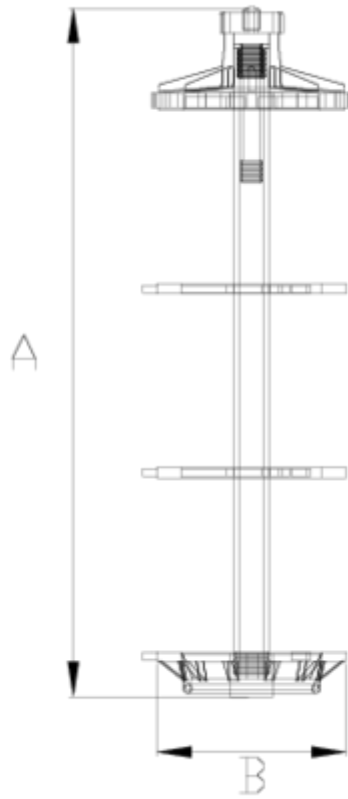

Filtros

Conjunto de cartucho ITEM 826

REFERÊNCIA	DESCRIÇÃO	Peso líquido	Volume (m ³)	Peso bruto	Unidades por lote
1008920	CONJUNTO EJE CARTUCHO FILTRO 20 M3	0,6607	0,00000	1,0176	1
1008921	CONJUNTO EJE CARTUCHO FILTRO 40 M3	0,7525	0,00000	1,1094	1