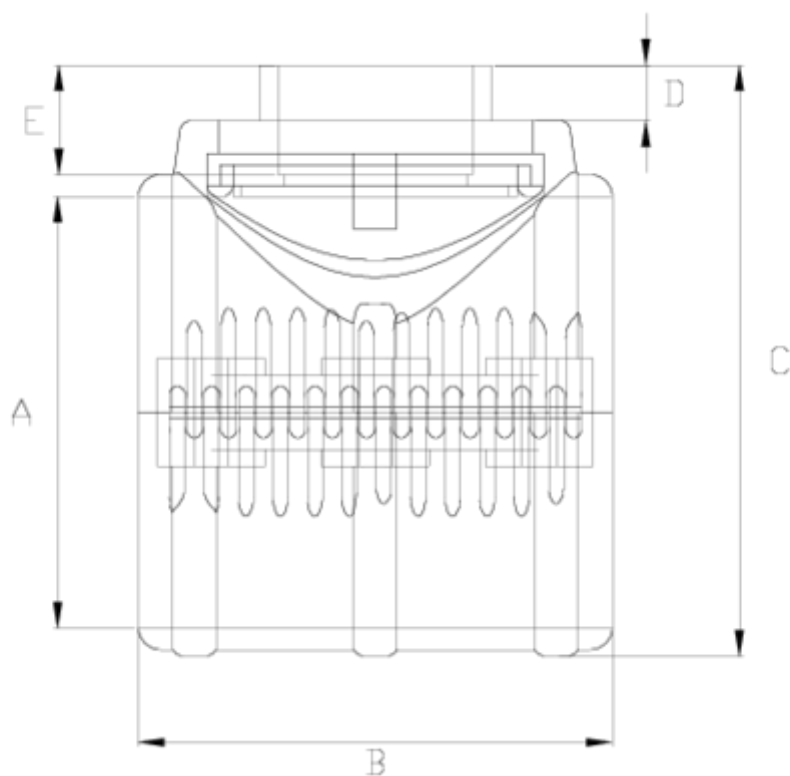

ITEM 136 | Collarim bisagra salida colar

CÓDIGO	f tubo	f salida	PESOS	A	B	C	D	E	PN	MEDIDA
05346	160	20	3221	160	225	224	8	16	PN6	MÉTRICO
05347	160	25	3212	160	225	224	8	19	PN6	MÉTRICO
05348	160	32	3202	160	225	224	8	22	PN6	MÉTRICO
05349	160	40	3187	160	225	224	8	26	PN6	MÉTRICO
05350	160	50	3172	160	225	224	8	31	PN6	MÉTRICO
05351	160	63	3139	160	225	231	15	38	PN6	MÉTRICO
05352	160	75	3144	160	225	237	21	44	PN6	MÉTRICO
05353	160	90	3230	160	225	244	28	51	PN6	MÉTRICO
05354	160	110	3269	160	225	279	63	61	PN6	MÉTRICO
05355	160	125	3162	160	225	285	69	69	PN6	MÉTRICO