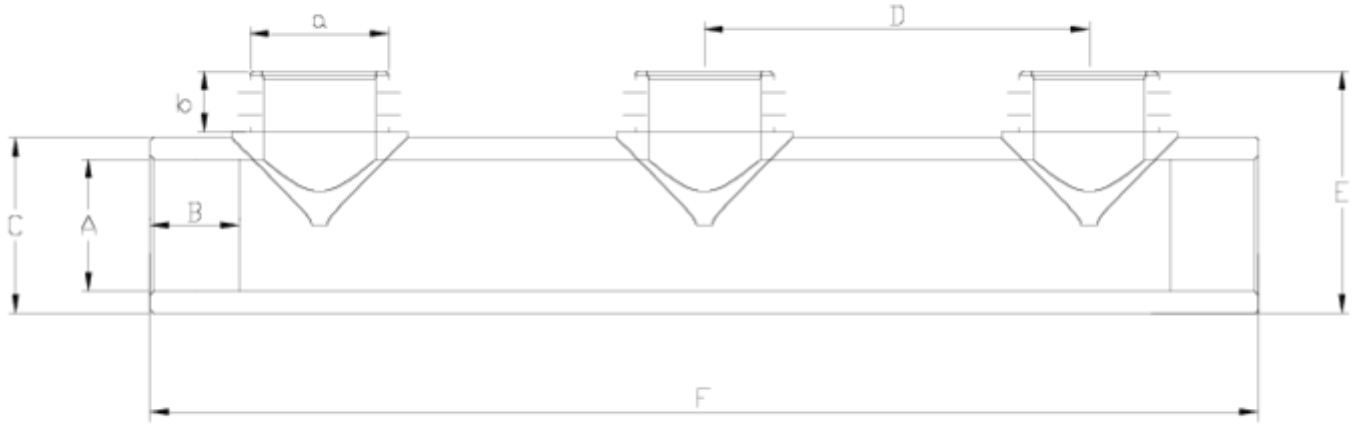

Acessórios de pressão PVC-U

Coletor distribuidor r/m PVC

ITEM 531

REFERÊNCIA	DESCRIÇÃO	Peso líquido	Volume (m ³)	Peso bruto	Unidades por lote
1002333	Coletor DISTRIBUIDOR R/M 32-1"	0,43353	0,01553	4,78	10
1002335	Coletor DISTRIBUIDOR R/M 63-1 1/2"	1,632925	0,04460	7,095	4
1002346	Coletor DISTRIBUIDOR R/M 63-2"	1,661675	0,04460	7,21	4

ITEM 531 | Coletor distribuidor r/m PVC

Código	A-a	Peso (g)	b	B	C	D	E	F	PN	ROSCA
02333	1" -1"	465	19	22	40	115	67	308	PN10	BSP
02335	2"-1 1/2"	1052	21	38	75	165	97	460	PN10	BSP
02346	2"-2"	1173	26	38	75	165	102	460	PN10	BSP