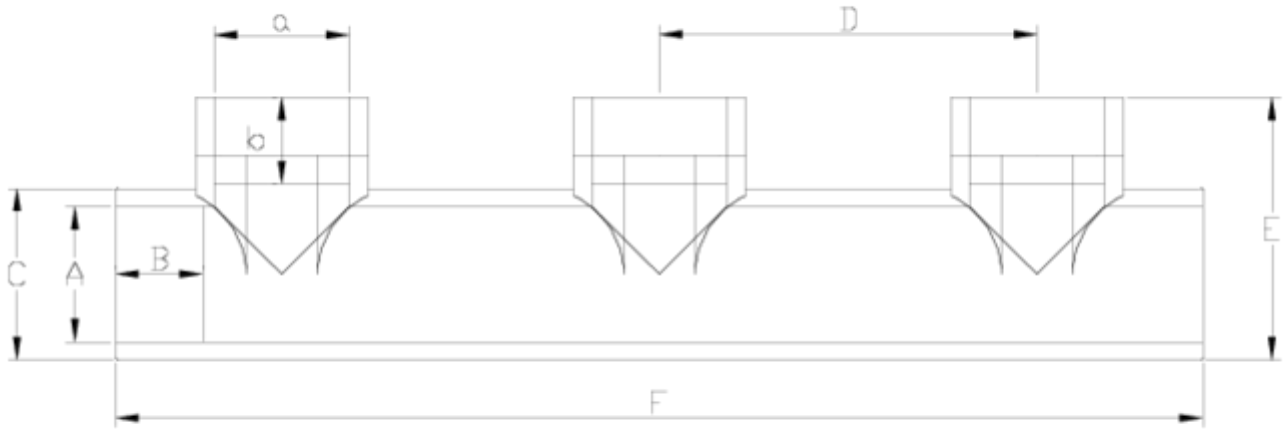

## ITEM 534

REFERÊNCIA	DESCRIÇÃO	Peso líquido	Volume (m <sup>3</sup> )	Peso bruto	Unidades por lote
1004236	Coletor DISTRIBUIDOR PP R/H 2"-2"	1,347925	0,02244	5,955	4
1004243	Coletor DISTRIBUIDOR PP R/H 1"-1"	0,4258	0,02243	4,748	10
1004245	Coletor DISTRIBUIDOR PP R/H 2"-1 1/2"	1,332925	0,02244	5,895	4

## ITEM 534 | Colector distribuidor r/h PPFV

Código	A-a	Peso (g)	b	B	C	D	E	F	PN	TIPO ROSCA
04242	1" -1"	240	22	22	40	115	61	308	PN10	BSP
04245	2"-1 1/2"	717	21	38	75	165	115	475	PN10	BSP
04236	2"-2"	781	26	38	75	165	115	475	PN10	BSP