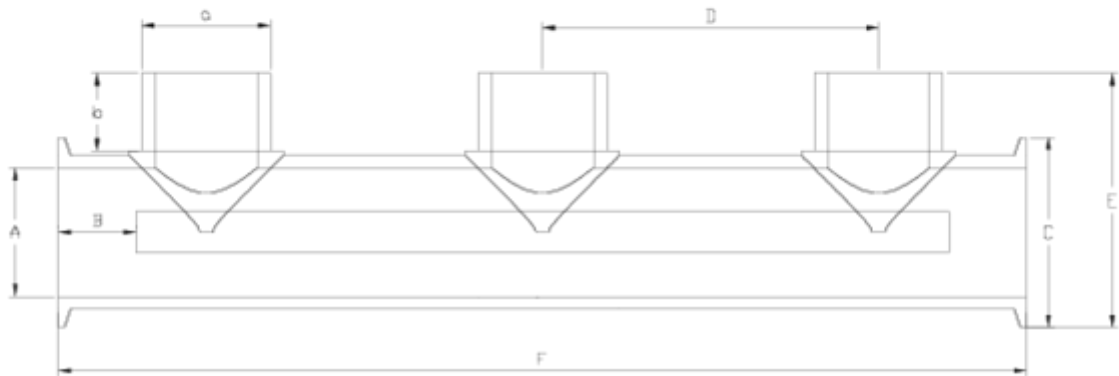

Joelho 90° Netvitc System®

Coletor distribuidor Netvitc System® / Netvitc System® ITEM 841

REFERÊNCIA	DESCRIÇÃO	Peso líquido	Volume (m ³)	Peso bruto	Unidades por lote
101N897	Coletor DIST NET SYS 50	0,645	0,02243	3,01	4
101N898	Coletor DIST NET SYS 63	1,09	0,04460	5,02	4

ITEM 841 | Colector distribuidor Netvitc System® / Netvitc System®

Código	A-a	Peso (g)	b	B	C	D	E	F	PN	MEDIDA
1N897	50	645	21	34	61	131	86	393	PN10	MÉTRICO
1N898	63	1090	26	38	94	165	111	460	PN10	MÉTRICO